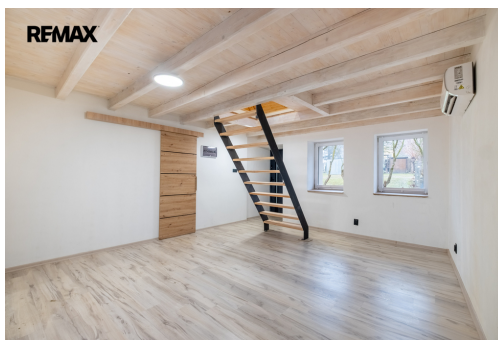

Prodej rodinného domu, 77 m², Šafov

Šafov

2 490 000 Kč
za nemovitost

Cena je kompletní včetně provize a právního servisu.

Vyřizuje

Petr Vlk

Tel.: +420 739 482 077

GSM: +420705714210

E-mail: p.vlk@re-max.cz

Poloha objektu:	samostatný	Druh objektu:	smíšená
Stav objektu:	po rekonstrukci	Počet podlaží v objektu:	2
Typ domu:	přízemní	Zastavěná plocha:	56 m²
Užitná plocha:	77 m²	Plocha parcely:	330 m²
Plocha zahrady:	330 m²	Ostatní:	Bezbarierový přístup
Umístění objektu:	klidná část obce	Doprava:	silnice; autobus
Elektrina:	Elektro - 230 V	Odpad:	Kanalizace
Energetická náročnost:	G - Mimořádně nevhodná		

POPIS NEMOVITOSTI: Nabízíme k prodeji samostatně stojící domek umístěný v obci Šafov, okres Znojmo. Tento dům, o zastavěné ploše 56 m² a užitné ploše 77 m², je ideálním místem pro bydlení nebo víkendové pobyty a relaxaci v klidném prostředí. Tato nemovitost je také vhodná jako investiční příležitost k pronájmu.

Dům je po totální rekonstrukci, kde je v podstatě vše nové - elektroinstalace, rozvody, izolace, sádkokarton, nová vrtaná studna (62 m hluboká ve skále), základně vybavená kuchyně, vytápění klimatizací s dálkovým ovládáním. Nemovitost se nachází na pozemku o celkové ploše 330 m². Interiér obsahuje dva prostorné pokoje, které lze využít jako obývací prostor a ložnici. K dispozici je také kuchyň a koupelna se sprchovým koutem.

Mezi další výhody domu patří pergola o velikosti 8 m², kde lze trávit příjemné chvíle s rodinou a přáteli, a zahradní.....