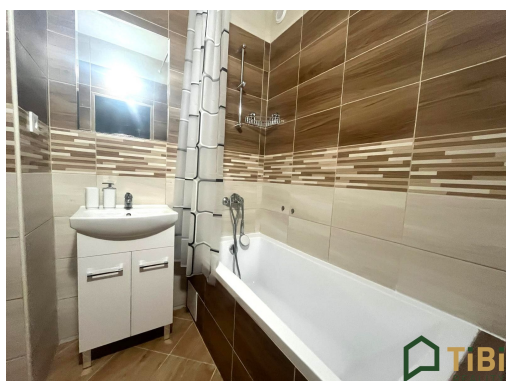

Pronájem bytu 1+1 46 m², Pohledy - Horní Hynčina

56802, Horní Hynčina, Pohledy

14 000 Kč

za měsíc

Cena je uvedena včetně energie a poplatků. Kauce 24.000,- Kč. Poplatek RK 12.000,- Kč.

Vyřizuje

Ing. Martina Polášková

Tel.: 720 222 823

GSM: +420 720 222 823

E-mail: info@tibireality.cz

Dispozice bytu:	1+1	Podlaží v domě:	2
Počet podlaží v domě:	1	Celková podlahová plocha:	35 m²
Druh objektu:	cihlová	Stav objektu:	po rekonstrukci
Vlastnictví:	osobní	Doprava:	silnice; autobus
Elektrina:	Elektro - 230 V	Voda:	Vodovod
Topení:	Ústřední - dálkové	Odpad:	Kanalizace
Energetická náročnost:	G - Mimořádně nevhodná		

POPIS NEMOVITOSTI: Nabízíme Vám k pronájmu bytovou jednotku o dispozici 1+1 s přibližnou užitnou plochou úctyhodných 46 m² v obci Horní Hynčina.

Byt je umístěn ve druhém podlaží cihlového bytového domu. Ze vstupní chodby je vchod do kuchyně, která je vybavena linkou a komorou k uchování potravin. Další místností je potom pokoj, který může posloužit jako obývací a ložnice. Koupelna je velmi vkusně zmodernizovaná, toaleta je samostatná.

Jednotka je nově zrekonstruována, čistá a je možné se do ní hned nastěhovat.

Jednotka je vytápěna centrálně, teplou vodu ohřívá bojler v koupelně.

K dispozici sklep, parkování u domu.