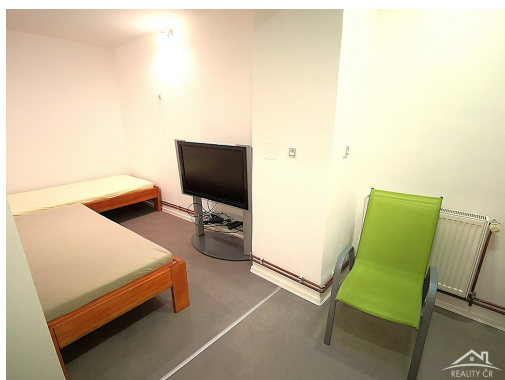

Kanceláře obchodní prostory

Křížová, 58601, Jihlava

3 850 000 Kč

za nemovitost

včetně všech služeb

Vyřizuje

Karel Papoušek

Tel.: 567 321 971; 608 913 119

GSM: 608913119

E-mail:

karelpapousek@gmail.com

Plocha kanceláří: 69 m²

Stav objektu: velmi dobrý

Ostatní: Parkoviště; Sociální zařízení

Doprava: dálnice; MHD; autobus

Voda: Vodovod

Topení: Jiné

Ostatní rozvody: Kabelová televize;
Kabelové rozvody

Druh objektu: cihlová

Druh prostor: Kanceláře

Umístění objektu: centrum obce

Elektřina: Elektro - 230 V

Plyn: Plynovod

Odpad: Kanalizace

Energetická náročnost: G - Mimořádně nevhodná

POPIS NEMOVITOSTI: Prodej bývalé kanceláří v centru Jihlavy na ulici Křížová. Kancelář je situována v přízemí zděného bytového domu v centru Jihlavy a skládá se ze dvou místností, koupelny, samostatného wc, technické místnosti s výlepkou, vstupní haly, sklepa a podílu na společném pozemku za domem. Vytápění je řešeno kondenzačním plynovým kotlem. Vhodné na bydlení podnikání nebo pronájem. Možnost rozdělení na dvě menší bytové jednotky případně podnikání a bydlení. Volné ihned. Profinancování s výhodami zajistíme.