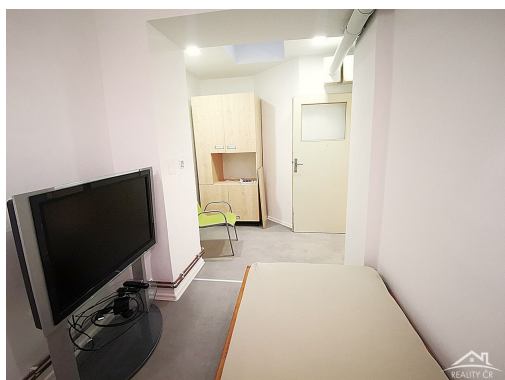

Kanceláře obchodní prostory

Křížová, 58601, Jihlava

3 850 000 Kč

za nemovitost

včetně všech služeb

Vyřizuje

Karel Papoušek

Tel.: 567 321 971; 608 913 119

GSM: 608913119

E-mail:

karelpapousek@gmail.com

Plocha kanceláří: 69 m²

Stav objektu: velmi dobrý

Ostatní: Parkoviště; Sociální zařízení

Doprava: dálnice; MHD; autobus

Voda: Vodovod

Topení: Jiné

Ostatní rozvody: Kabelová televize;
Kabelové rozvody

Druh objektu: cihlová

Druh prostor: Kanceláře

Umístění objektu: centrum obce

Elektřina: Elektro - 230 V

Plyn: Plynovod

Odpad: Kanalizace

Energetická náročnost: G - Mimořádně nevhodná

POPIS NEMOVITOSTI: Prodej bývalé kanceláří v centru Jihlavy na ulici Křížová. Kancelář je situována v přízemí zděného bytového domu v centru Jihlavy a skládá se ze dvou místností, koupelny, samostatného wc, technické místnosti s výlepkou, vstupní haly, sklepa a podílu na společném pozemku za domem. Vytápění je řešeno kondenzačním plynovým kotlem. Vhodné na bydlení podnikání nebo pronájem. Možnost rozdělení na dvě menší bytové jednotky případně podnikání a bydlení. Volné ihned. Profinancování s výhodami zajistíme.