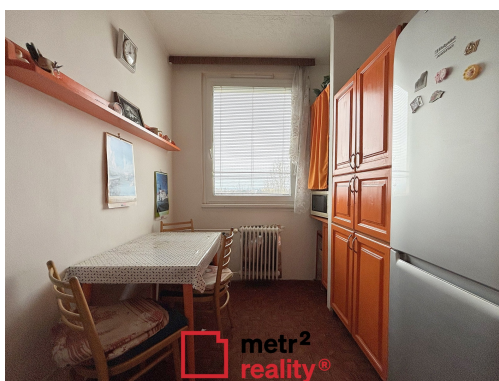

Na Letné 2+1, 43 m2 Olomouc - Lazce

Na Letné, 77900, Lazce, Olomouc

4 000 000 Kč
za nemovitost

Vyřizuje

Kateřina Menclová

Tel.: 585 430 430

GSM: +420 734 172 171

E-mail:

katerina@metr2.cz

Dispozice bytu: 2+1

Počet podlaží v domě: 1

Druh objektu: panelová

Vlastnictví: osobní

Podlaží v domě: 8

Celková podlahová plocha: 43 m²

Stav objektu: před rekonstrukcí

Energetická náročnost: G - Mimořádně nehospodárná

POPIS NEMOVITOSTI: Nabízíme Vám výhradní prodej bytu 2+1 bez balkónu, v městské části Olomouc - Lazce, ulice Na Letné. Byt je v původním udržovaném stavu s celkovou výměrou 43,5 m², situován v 8.NP panelového revitalizovaného domu. Byt se sestává ze vstupní chodby, kuchyně, dvou pokojů z nichž je jeden průchozí, koupelny s vanou a toaletou. K bytu náleží sklepní kóje v přízemí domu. Byt se nachází v oblíbené lokalitě s jednoduchou dostupností do centra Olomouce. V místě kompletní rozsáhlá občanská vybavenost. Veškeré doplňující informace Vám rádi sdělíme na vyžádání. PENB „G“ nebyl dodán.