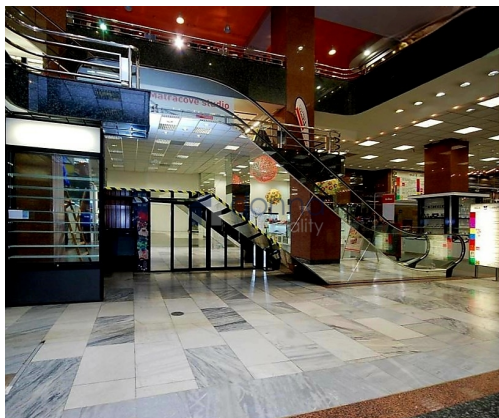

Pronájem obchodního prostoru 360 m² Na Poříčí Praha 1 - Nové Město

Na Poříčí, Praha 1, Praha

400 Kč
za m²/měsíc

Plus služby:
315,-Kč/m²/měsíc, plus
spotřeba vody a elektřiny,
plus DPH

Vyřizuje

Oksana Turri

Tel.: 603 392 747

GSM: 603 392 747

E-mail:

turri@donnareality.cz

Plocha kanceláří:	360 m²
Stav objektu:	velmi dobrý
Umístění objektu:	centrum obce

Druh objektu:	skeletová
Druh prostor:	Obchodní
Energetická náročnost:	G - Mimořádně nehospodárná

POPIS NEMOVITOSTI: Nabízíme pronájem obchodních prostor o celkové ploše 360 m² v přízemí nákupní galerie, na lukrativní adrese v ulici Na Poříčí, Praha 1 - Nové Město. Prostory charakterizuje velkorysá otevřená plocha po kompletní rekonstrukci. Obchodní centrum zůstává klíčovou nákupní destinací v Praze s vysokou návštěvností. Díky poloze máte vše na dosah ruky, linky metra Náměstí Republiky, Florenc jsou od budovy vzdáleny pouze několik desítek metrů. V okolí najdete veškerou občanskou vybavenost. Prostory jsou k dispozici ihned.