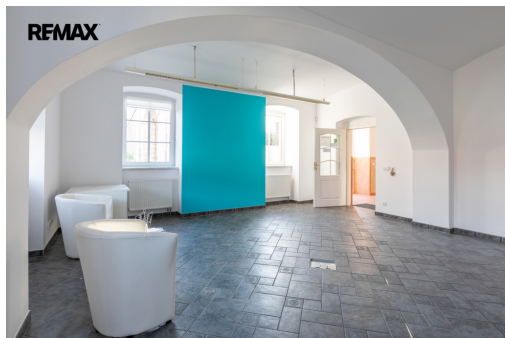

Pronájem kanceláře 35 m²

9. května, Roudnice nad Labem

5 250 Kč
za měsíc

Vyřizuje

Bc. Radomír Kočí, DiS.

Tel.: +420603171112

GSM: +420602465045

E-mail:

radomir.koci@re-max.cz

Plocha kanceláří:	35 m²	Druh objektu:	smíšená
Stav objektu:	velmi dobrý	Druh prostor:	Kanceláře
Doprava:	dálnice; silnice; autobus	Komunikace:	asfaltová
Elektrina:	Elektro - 230 V; Elektro - 400 V	Voda:	Vodovod
Telekomunikace:	Telefon; Internet	Odpad:	Kanalizace
Energetická náročnost:	G - Mimořádně nevhodná		

POPIS NEMOVITOSTI: Nabízím k pronájmu kancelářské prostory o celkové velikosti 35 m² (za 150 Kč / m²), vhodné jako prostor na reprezentativní kancelář. Nachází se ve zrekonstruované historické budově v Roudnici nad Labem - Podluský. Nájemné + poplatky. Provize 1x nájem + DPH.

Ohledně prostor možnost individuálních domluv. Objekt se nachází v areálu používaném pro kamionovou dopravu. K dispozici servis, myčka, čerpací stanice, skladování a mnoho dalšího. U budovy dostatek parkovacích stání pro zájemce i jejich zákazníky.

V případě zájmu o podrobnější informace, případně domluvení termínu prohlídky mě prosím neváhejte kontaktovat. Děkuji. Pronájemájcí si vyhrazuje právo vybrat nájemce na základě jím zvolených kritérií.