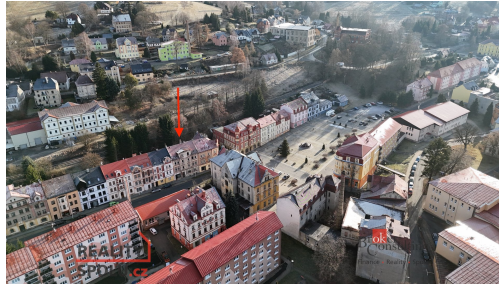

**Prodej, domy/rodinný, 620 m², Maxima Gorkého 831/4, 43191
Vejprty, Chomutov [ID 78782]**

Maxima Gorkého, Vejprty

3 190 000 Kč
za nemovitost

Vyřizuje
Zakáznická linka
Tel.: 800 100 164
E-mail:
realityspolu@bcas.cz

Poloha objektu:	v bloku	Druh objektu:	cihlová
Stav objektu:	před rekonstrukcí	Počet podlaží v objektu:	1
Typ domu:	patrový	Užitná plocha:	620 m²
Plocha parcely:	419 m²	Umístění objektu:	centrum obce
Energetická náročnost:	G - Mimořádně nevhodná		

POPIS NEMOVITOSTI: Ve výhradním zastoupení Vám nabízíme k prodeji bytový dům ke kompletní rekonstrukci. Předmětem nabídky je čtyřpodlažní dům se zahradou za domem - ideální jako investiční projekt nebo developerská příležitost. Objekt je určen ke kompletní rekonstrukci a má zpracovanou studii na vybudování 12 bytových jednotek s celkovou obytnou plochou cca 620 m².

Celková plocha pozemku činí 419 m², z toho cca 250 m² připadá na dvorek za domem.

Dům se nachází přímo v srdci Vejprty, jen pár kroků od náměstí.

Dle statického posudku z října 2025 je dům bez vážných konstrukčních závad.

Studii i posudek statika Vám na vyžádání rádi zašleme.

Nemovitost spadá do dotačního programu podpory nájemního bydlení, což zvyšuje atraktivitu projektu pro investory.

Více informací o programu Vám rádi sdělíme telefonicky.

Vejprty jsou malebné město v Krušných horách v Ústeckém kraji, ležící na hranici s Německem, spojené s německým Bärensteinem pouhým potokem Polava. Město má přibližně 2 800 obyvatel a nabízí klidné horské prostředí s dobrou občanskou vybaveností a dostupností.

Vejprtsko je výborně situované pro milovníky přírody a outdoorových aktivit - v okolí najdete turistické a cyklotrasy, běžecké trasy i podmínky pro zimní sporty. V blízkosti se nachází menší lyžařské areály, jako Loučná pod Klínovcem či Alšovka, a pouhých 10 km odtud leží rozsáhlé lyžařské středisko Klínovec / Boží Dar s desítkami kilometrů sjezdovek.