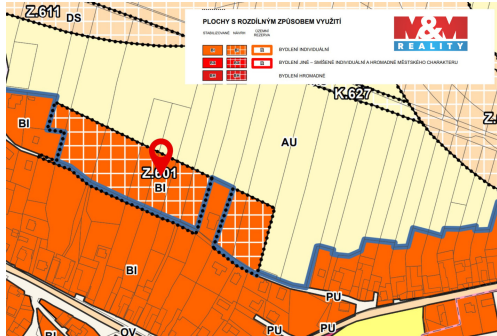

Prodej pozemku k bydlení, 3017 m², Mohelnice

78985, Mohelnice

Neuvedeno za nemovitost

Info o ceně v RK

Vyřizuje

Mindeková Adéla

Tel.: 800 100 446

GSM: 296 399 006

E-mail: info@mmreality.cz

Celková plocha: 3 017 m²

Druh pozemku: pro bydlení

Umístění objektu: okraj obce

POPIS NEMOVITOSTI: Nabízíme k prodeji pozemek v obci Podolí u Mohelnice o celkové výměře 3017 m². Pozemek se skládá ze dvou parcel a je dle územního plánu vedený jako plocha k individuálnímu bydlení. Možnost využít pro výstavbu rodinného domu nebo i jako investiční záměr, kdy mezi parcelami je počítáno s přístupovou cestou a je zde tedy možnost výstavby více rodinných domků viz. vizualizace. Inženýrské sítě se nachází několik metrů od pozemku. Jedná se o rovinný a slunný pozemek. Pro více informací nebo prohlídku neváhejte kontaktovat makléře nabídky. Zajistíme nejvýhodnější financování nemovitost.