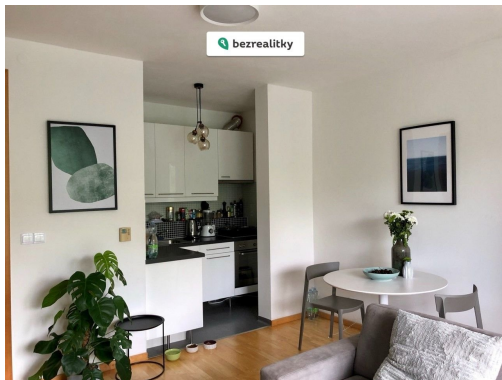

Prodej bytu 1+kk 38 m²

Vršovická, 10100, Praha 10, Praha

8 900 000 Kč
za nemovitost

Vyřizuje
Bezrealitky s.r.o
GSM: +420 226 254 111
E-mail:
inzerce@bezrealitky.cz

Dispozice bytu:	1+kk	Podlaží v domě:	5
Počet podlaží v domě:	6	Celková podlahová plocha:	38 m²
Druh objektu:	smíšená	Stav objektu:	velmi dobrý
Vlastnictví:	osobní	Balkón:	5 m²
Sklep:	4 m²	Umístění objektu:	klidná část obce
Energetická náročnost:	C - Úsporná		

POPIS NEMOVITOSTI: Nabízíme Vám k prodeji velmi pěkný světlý byt o dispozici 1+kk a podlahové ploše 38 m², ke kterému náleží sklep, nacházející se na adrese Vršovická 1525, Praha 10 - Vršovice, v těsné blízkosti nádraží Praha -Vršovice, náměstí Bratří Synků nebo parku Grébovka.

Byt se nachází ve 5. nadzemním podlaží moderního polyfunkčního komplexu. V domě je výtah, ostraha 24 hodin, podzemní parkoviště. K výborné občanské vybavenosti přispívají i restaurace, fitcentrum či supermarket Lidl, to vše přímo v areálu komplexu.

Interiér bytu tvoří vstupní chodba s velkorysou šatnou, koupelna se sprchovým koutem, moc pěkný open space pokoj s kuchyňským koutem vybaveným veškerými spotřebiči, vč. lednice s malým mrazákem.

Z pokoje, který je orientovaný na východ, vstoupíte na prostorný balkon s nádherným výhledem na Havlíčkovy sady a vinici Grébovka, poskytuje tedy příjemné místo pro odpočinek či posezení s přáteli.

Skvělá lokalita nadchne nejen sportovce; oblíbený park Havlíčkovy sady je vhodný absolutně pro všechny. Najdete zde sportoviště i možnosti posezení u sklenky vína.