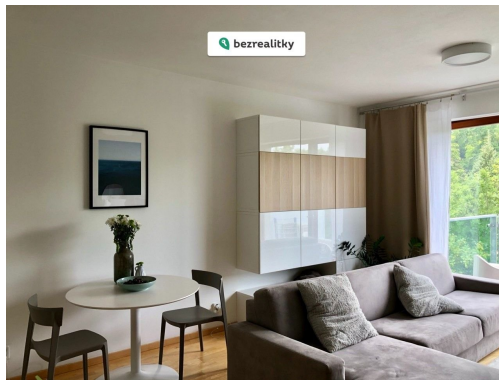

Prodej bytu 1+kk 38 m²

Vršovická, 10100, Praha 10, Praha

8 900 000 Kč
za nemovitost

Vyřizuje
Bezrealitky s.r.o
GSM: +420 226 254 111
E-mail:
inzerce@bezrealitky.cz

Dispozice bytu:	1+kk	Podlaží v domě:	5
Počet podlaží v domě:	6	Celková podlahová plocha:	38 m²
Druh objektu:	smíšená	Stav objektu:	velmi dobrý
Vlastnictví:	osobní	Balkón:	5 m²
Sklep:	4 m²	Umístění objektu:	klidná část obce
Energetická náročnost:	C - Úsporná		

POPIS NEMOVITOSTI: Nabízíme Vám k prodeji velmi pěkný světlý byt o dispozici 1+kk a podlahové ploše 38 m², ke kterému náleží sklep, nacházející se na adrese Vršovická 1525, Praha 10 - Vršovice, v těsné blízkosti nádraží Praha -Vršovice, náměstí Bratří Synků nebo parku Grébovka.

Byt se nachází ve 5. nadzemním podlaží moderního polyfunkčního komplexu. V domě je výtah, ostraha 24 hodin, podzemní parkoviště. K výborné občanské vybavenosti přispívají i restaurace, fitcentrum či supermarket Lidl, to vše přímo v areálu komplexu.

Interiér bytu tvoří vstupní chodba s velkorysou šatnou, koupelna se sprchovým koutem, moc pěkný open space pokoj s kuchyňským koutem vybaveným veškerými spotřebiči, vč. lednice s malým mrazákem.

Z pokoje, který je orientovaný na východ, vstoupíte na prostorný balkon s nádherným výhledem na Havlíčkovy sady a vinici Grébovka, poskytuje tedy příjemné místo pro odpočinek či posezení s přáteli.

Skvělá lokalita nadchne nejen sportovce; oblíbený park Havlíčkovy sady je vhodný absolutně pro všechny. Najdete zde sportoviště i možnosti posezení u sklenky vína.