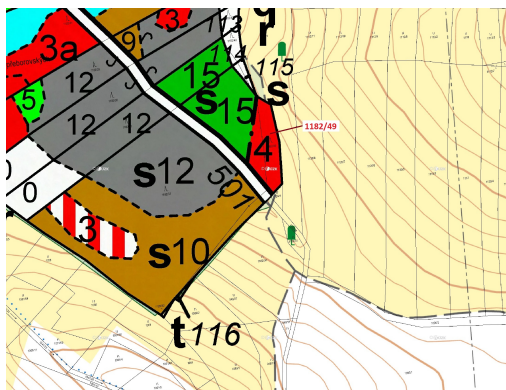

Lesní pozemek o výměře 1165 m², podíl 1/1, katastrální území Přeborov, obec Přeborov, obec s rozšíře

39901, Přeborov

34 000 Kč
za nemovitost

Vyřizuje
Call centrum
exdrazby.cz
Tel.: +420 774 740 636
GSM: +420 774 740 636
E-mail:
dotazy@exdrazby.cz

Celková plocha: 1 165 m²

Druh pozemku: les

POPIS NEMOVITOSTI: Lesní pozemek o výměře 1165 m², parcelní číslo 1182/49, podíl 1/1, katastrální území Přeborov, obec Přeborov, obec s rozšířenou působností Milevsko, okres Písek, Jihočeský kraj. Po těžbě.