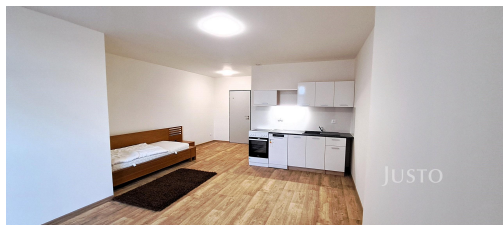

Pronájem garsoniéry 25 m²

Čížová

7 900 Kč

za měsíc

+ 3500 sl. včetně el. +
16000 Jistota(kauce) +
odměna RK

Vyřizuje

Markéta Modrová

Tel.: 603 333 375

GSM: 603 882 722

E-mail: modrova@justo.cz

Dispozice bytu: 1+kk

Počet podlaží v domě: 1

Druh objektu: cihlová

Vlastnictví: osobní

Elektrina: Elektro - 230 V

Telekomunikace: Internet

Energetická náročnost: D - Méně úsporná

Podlaží v domě: 1

Celková podlahová plocha: 25 m²

Stav objektu: velmi dobrý

Umístění objektu: klidná část obce

Voda: Místní zdroj vody

Odpad: Kanalizace

POPIS NEMOVITOSTI: V zastoupení majitele nabízíme pronájem bytu 1+KK v Topělci u Čížové, okr. Písek. Byt se nachází v rodinném stavení. V bytě je kuchyňská linka, s myčkou a pračkou. V koupelně je sprchový kout, WC, umyvadlo. Byt je po celkové rekonstrukci, nová kuchyňská linka, vinylové podlahy, trouba s keramickou deskou. Vytápění bytu je el. topné panely, ohřev vody el. boiler. K bytu náleží sklep, přímo proti vchodovým dveřím. Parkování je možné před domem.

Klidné bydlení v dosahu 10 minut do centra města Písku.