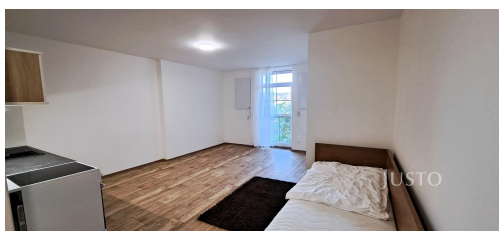

Pronájem garsoniéry 25 m²

Čížová

7 900 Kč

za měsíc

+ 3500 sl. včetně el. +
16000 Jistota(kauce) +
odměna RK

Vyřizuje

Markéta Modrová

Tel.: 603 333 375

GSM: 603 882 722

E-mail: modrova@justo.cz

Dispozice bytu: 1+kk

Počet podlaží v domě: 1

Druh objektu: cihlová

Vlastnictví: osobní

Elektrina: Elektro - 230 V

Telekomunikace: Internet

Energetická náročnost: D - Méně úsporná

Podlaží v domě: 1

Celková podlahová plocha: 25 m²

Stav objektu: velmi dobrý

Umístění objektu: klidná část obce

Voda: Místní zdroj vody

Odpad: Kanalizace

POPIS NEMOVITOSTI: V zastoupení majitele nabízíme pronájem bytu 1+KK v Topělci u Čížové, okr. Písek. Byt se nachází v rodinném stavení. V bytě je kuchyňská linka, s myčkou a pračkou. V koupelně je sprchový kout, WC, umyvadlo. Byt je po celkové rekonstrukci, nová kuchyňská linka, vinylové podlahy, trouba s keramickou deskou. Vytápění bytu je el. topné panely, ohřev vody el. boiler. K bytu náleží sklep, přímo proti vchodovým dveřím. Parkování je možné před domem.

Klidné bydlení v dosahu 10 minut do centra města Písku.