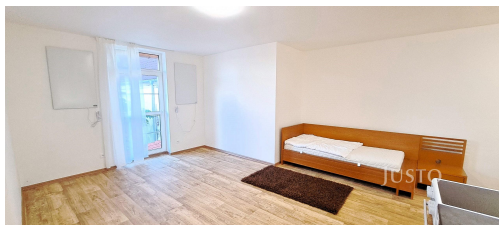

Pronájem garsoniéry 25 m²

Čížová

7 900 Kč

za měsíc

+ 3500 sl. včetně el. +
16000 Jistota(kauce) +
odměna RK

Vyřizuje

Markéta Modrová

Tel.: 603 333 375

GSM: 603 882 722

E-mail: modrova@justo.cz

Dispozice bytu: 1+kk

Počet podlaží v domě: 1

Druh objektu: cihlová

Vlastnictví: osobní

Elektrina: Elektro - 230 V

Telekomunikace: Internet

Energetická náročnost: D - Méně úsporná

Podlaží v domě: 1

Celková podlahová plocha: 25 m²

Stav objektu: velmi dobrý

Umístění objektu: klidná část obce

Voda: Místní zdroj vody

Odpad: Kanalizace

POPIS NEMOVITOSTI: V zastoupení majitele nabízíme pronájem bytu 1+KK v Topělci u Čížové, okr. Písek. Byt se nachází v rodinném stavení. V bytě je kuchyňská linka, s myčkou a pračkou. V koupelně je sprchový kout, WC, umyvadlo. Byt je po celkové rekonstrukci, nová kuchyňská linka, vinylové podlahy, trouba s keramickou deskou. Vytápění bytu je el. topné panely, ohřev vody el. boiler. K bytu náleží sklep, přímo proti vchodovým dveřím. Parkování je možné před domem.

Klidné bydlení v dosahu 10 minut do centra města Písku.