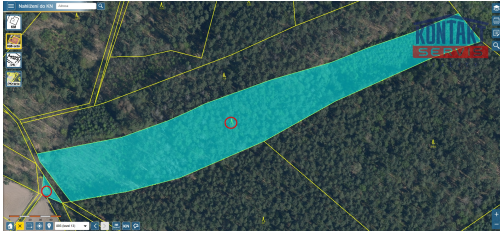

Lesní pozemky v Bítouchově u Mladé Boleslavi

29401, Bítouchov

1 790 000 Kč

za nemovitost

17,88 Kč/m², včetně DPH,
včetně poplatků, včetně
provize, včetně právního
servisu

Vyřizuje

Veronika Šedivá

Tel.: 605 238 493

GSM: +420 739 439 207

E-mail:

veronika.sediva@kontaktsevis.cz

Celková plocha: 100 105 m²

Druh pozemku: les

POPIS NEMOVITOSTI: Nabízíme Vám k prodeji výjimečné lesní pozemky o celkové rozloze 10 ha (100.105 m²) v katastrálním území Bítouchov u Mladé Boleslavi. Jedná se o unikátní investiční příležitost pro všechny, kteří hledají stabilní a dlouhodobě výnosnou investici do přírodních zdrojů. Všechny pozemky jsou ve výlučném vlastnictví a jsou rozděleny do čtyř samostatných funkčních celků, což umožňuje efektivní správu a hospodaření. Všechny části jsou ve výborném stavu s velmi dobrou dřevní zásobou. Věková skladba jednotlivých dřevních skupin se pohybuje převážně v rozmezí 70-100 let, s menším podílem mladších porostů ve věku 15-70 let. Tato pestrá věková struktura zajišťuje kontinuální výnos v budoucích letech. Dominantní dřevinou je borovice (přibližně 90% porostu), doplněná hodnotnými příměsemi modřínu, smrku a dubu. Tato skladba představuje ideální mix pro dlouhodobé hospodaření a stabilní výnosy. S celkovou dřevní zásobou přibližně 1.400 m³, z níž je 900 m³ vedeno jako mýtní, představují tyto pozemky okamžitý potenciál pro těžbu a zhodnocení. Současně díky dobré samoobnovní schopnosti lesa je zajištěna udržitelnost a dlouhodobá perspektiva této investice. Pokud Vás tato jedinečná nabídka zaujala, neváhejte nás kontaktovat pro získání podrobnějších informací.