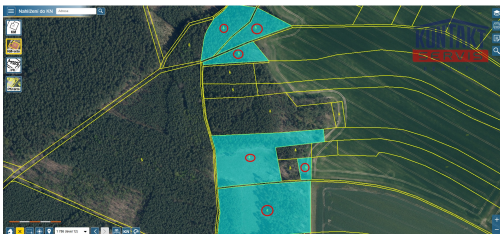

Lesní pozemky v Bítouchově u Mladé Boleslavi

29401, Bítouchov

1 790 000 Kč

za nemovitost

17,88 Kč/m², včetně DPH,
včetně poplatků, včetně
provize, včetně právního
servisu

Vyřizuje

Veronika Šedivá

Tel.: 605 238 493

GSM: +420 739 439 207

E-mail:

veronika.sediva@kontaktsevis.cz

Celková plocha: 100 105 m²

Druh pozemku: les

POPIS NEMOVITOSTI: Nabízíme Vám k prodeji výjimečné lesní pozemky o celkové rozloze 10 ha (100.105 m²) v katastrálním území Bítouchov u Mladé Boleslavi. Jedná se o unikátní investiční příležitost pro všechny, kteří hledají stabilní a dlouhodobě výnosnou investici do přírodních zdrojů. Všechny pozemky jsou ve výlučném vlastnictví a jsou rozděleny do čtyř samostatných funkčních celků, což umožňuje efektivní správu a hospodaření. Všechny části jsou ve výborném stavu s velmi dobrou dřevní zásobou. Věková skladba jednotlivých dřevních skupin se pohybuje převážně v rozmezí 70-100 let, s menším podílem mladších porostů ve věku 15-70 let. Tato pestrá věková struktura zajišťuje kontinuální výnos v budoucích letech. Dominantní dřevinou je borovice (přibližně 90% porostu), doplněná hodnotnými příměsemi modřínu, smrku a dubu. Tato skladba představuje ideální mix pro dlouhodobé hospodaření a stabilní výnosy. S celkovou dřevní zásobou přibližně 1.400 m³, z níž je 900 m³ vedeno jako mýtní, představují tyto pozemky okamžitý potenciál pro těžbu a zhodnocení. Současně díky dobré samoobnovní schopnosti lesa je zajištěna udržitelnost a dlouhodobá perspektiva této investice. Pokud Vás tato jedinečná nabídka zaujala, neváhejte nás kontaktovat pro získání podrobnějších informací.