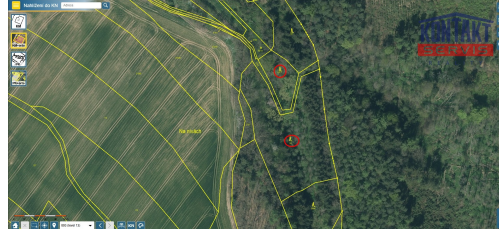

Malebné lesní pozemky v katastrálním území Bečice nad Lužnicí

39175, Bečice

**429 000 Kč**

za nemovitost

18,02 Kč/m², včetně DPH,
včetně poplatků, včetně
provize, včetně právního
servisu

Vyřizuje

Veronika Šedivá**Tel.:** 605 238 493**GSM:** +420 739 439 207**E-mail:**[veronika.sediva@kontaktse
rvis.cz](mailto:veronika.sediva@kontaktse
rvis.cz)**Celková plocha:**23 812 m²**Druh pozemku:**

les

POPIS NEMOVITOSTI: Nabízíme k prodeji lesní pozemky o celkové rozloze 2,3 hektaru, situované v malebném katastrálním území Bečice nad Lužnicí, okres Tábor. Tyto lesní pozemky ve vlastnictví jednoho majitele jsou rozděleny do čtyř samostatných funkčních celků a jsou snadno dostupné pomocí lesních cest, což umožňuje pohodlný přístup ke každé části. Pozemky jsou situovány v západní a východní části od obce Bečice. V západní části dominují smrkové a borovicové porosty s příměsí břízy, topolu a dubu. Věkové skupiny těchto dřevin jsou 19, 24, 48, 75 a 83 let, s celkovou dřevní zásobou cca 271 m³. Tento lesní celek nabízí rozmanitost druhů, což je ideální pro biodiverzitu a udržitelné hospodaření. Ve východní části naleznete lesy s porosty dubu a olše, doplněné vrbou a smrkem, jejichž věková skupina je 48, 64 a 75 let. Celková dřevní zásoba této části činí cca 189 m³. Tento druhový mix zajišťuje stabilitu ekosystému a poskytuje ideální podmínky pro růst a obnovu lesa. Okrajem jednoho z těchto lesních pozemků protéká Malšický potok, který přidává na atraktivitě a ekologické hodnotě pozemku. Tento vodní prvek zajišťuje potřebnou vlhkost pro floru a faunu. Přesná výměra prodáváných pozemků činí 23.812 m². Bližší informace a parcelní čísla Vám rádi poskytneme. Kontaktujte nás!