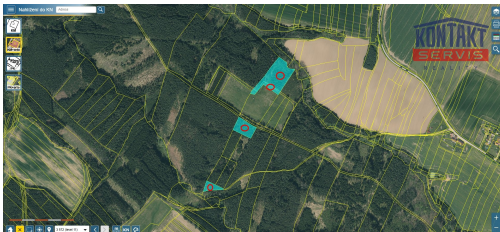

Malebné lesní pozemky v katastrálním území Bečice nad Lužnicí

39175, Bečice

**429 000 Kč**

za nemovitost

18,02 Kč/m², včetně DPH,
včetně poplatků, včetně
provize, včetně právního
servisu

Vyřizuje

Veronika Šedivá**Tel.:** 605 238 493**GSM:** +420 739 439 207**E-mail:**[veronika.sediva@kontaktse
rvis.cz](mailto:veronika.sediva@kontaktse
rvis.cz)**Celková plocha:**23 812 m²**Druh pozemku:**

les

POPIS NEMOVITOSTI: Nabízíme k prodeji lesní pozemky o celkové rozloze 2,3 hektaru, situované v malebném katastrálním území Bečice nad Lužnicí, okres Tábor. Tyto lesní pozemky ve vlastnictví jednoho majitele jsou rozděleny do čtyř samostatných funkčních celků a jsou snadno dostupné pomocí lesních cest, což umožňuje pohodlný přístup ke každé části. Pozemky jsou situovány v západní a východní části od obce Bečice. V západní části dominují smrkové a borovicové porosty s příměsí břízy, topolu a dubu. Věkové skupiny těchto dřevin jsou 19, 24, 48, 75 a 83 let, s celkovou dřevní zásobou cca 271 m³. Tento lesní celek nabízí rozmanitost druhů, což je ideální pro biodiverzitu a udržitelné hospodaření. Ve východní části naleznete lesy s porosty dubu a olše, doplněné vrbou a smrkem, jejichž věková skupina je 48, 64 a 75 let. Celková dřevní zásoba této části činí cca 189 m³. Tento druhový mix zajišťuje stabilitu ekosystému a poskytuje ideální podmínky pro růst a obnovu lesa. Okrajem jednoho z těchto lesních pozemků protéká Malšický potok, který přidává na atraktivitě a ekologické hodnotě pozemku. Tento vodní prvek zajišťuje potřebnou vlhkost pro floru a faunu. Přesná výměra prodáváných pozemků činí 23.812 m². Bližší informace a parcelní čísla Vám rádi poskytneme. Kontaktujte nás!