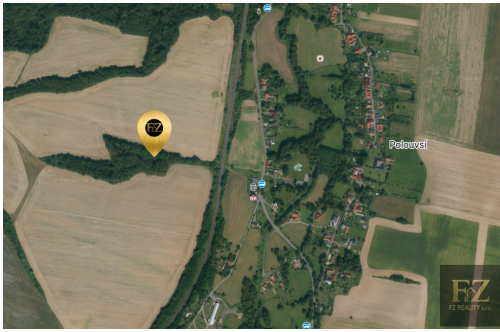

Prodej - Pozemky

číslo zakázky: 0051

Podíl 1/24 lesního pozemku

Jeseník nad Odrou

Neuvedeno
za nemovitost

cena u makléře

Vyřizuje

Bc. Ilona Bartošková

Tel.: 731 555 888

GSM: 603100400

E-mail:

Bartoskova@fzreality.cz

Celková plocha: 4 137 m²

Druh pozemku: les

Umístění objektu: okraj obce

POPIS NEMOVITOSTI: Nabízíme k prodeji spoluvlastnický podíl o velikosti 1/24 na pozemku parc. č. 388/3, který má celkovou výměru 4 137 m². Tento lesní pozemek se nachází v malebné části obce Jeseník nad Odrou. Katastrálním územím je Polouvsí, zapsané na LV č. 100, vedené Katastrálním úřadem pro Moravskoslezský kraj, Katastrálním pracovištěm je Nový Jičín.