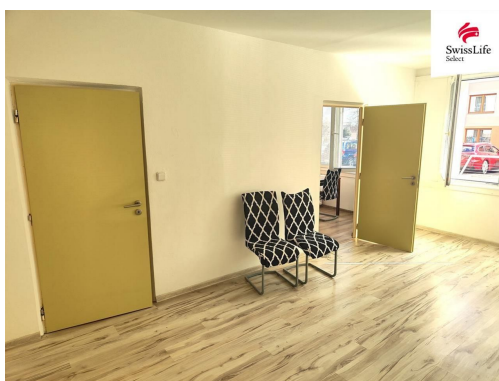

Pronájem bytu 1+1 41 m² Na Hliněnce, Nová Včelnice

Na Hliněnce, 37842, Nová Včelnice

7 500 Kč
za měsíc

Vyřizuje

Petr Mašek

Tel.: +420 800775577

GSM: +420 800775577

E-mail:

info-reality@swisslifeselect.cz

Dispozice bytu: 1+1

Počet podlaží v domě: 5

Druh objektu: panelová

Vlastnictví: družstevní

Podlaží v domě: 1

Celková podlahová plocha: 41 m²

Stav objektu: dobrý

Energetická náročnost: G - Mimořádně nevhodná

POPIS NEMOVITOSTI: Pokud hledáte menší byt k pronájmu, jste tady dobře. Nabízíme útulný byt 1 + 1 v přízemí panelového revitalizovaného domu. V této dispozici se jedná o jeho větší variantu s plochou 41 m. K uložení vašich věcí je k dispozici sklepní kóje.

Byt je k nastěhování ihned.

K ceně pronájmu je potřeba připočítat zálohy na spotřebu energií v celkové výši 3.500,- Kč/měsíc.

Je vyžadována vratná kauce ve výši 15.000,- Kč. Do počátečních nákladů se ještě promítne provize RK.