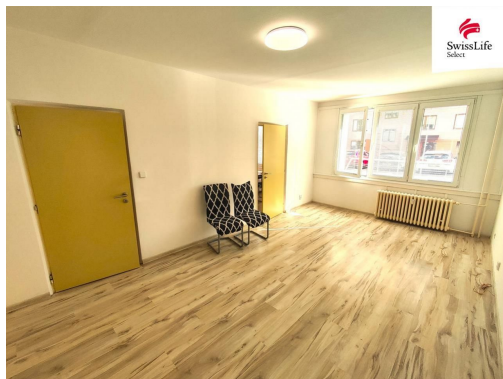

Pronájem bytu 1+1 41 m² Na Hliněnce, Nová Včelnice

Na Hliněnce, 37842, Nová Včelnice

7 500 Kč
za měsíc

Vyřizuje

Petr Mašek

Tel.: +420 800775577

GSM: +420 800775577

E-mail:

info-reality@swisslifeselect.cz

Dispozice bytu: 1+1

Počet podlaží v domě: 5

Druh objektu: panelová

Vlastnictví: družstevní

Podlaží v domě: 1

Celková podlahová plocha: 41 m²

Stav objektu: dobrý

Energetická náročnost: G - Mimořádně nevhodná

POPIS NEMOVITOSTI: Pokud hledáte menší byt k pronájmu, jste tady dobře. Nabízíme útulný byt 1 + 1 v přízemí panelového revitalizovaného domu. V této dispozici se jedná o jeho větší variantu s plochou 41 m. K uložení vašich věcí je k dispozici sklepní kóje.

Byt je k nastěhování ihned.

K ceně pronájmu je potřeba připočítat zálohy na spotřebu energií v celkové výši 3.500,- Kč/měsíc.

Je vyžadována vratná kauce ve výši 15.000,- Kč. Do počátečních nákladů se ještě promítne provize RK.