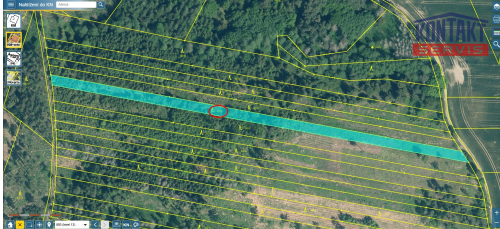

Prodej investičních lesních pozemků v Jickovicích

39901, Jickovice

439 000 Kč

za nemovitost

13,32 Kč/m²), včetně DPH, včetně poplatků, včetně provize, včetně právního servisu

Vyřizuje

Veronika Šedivá

Tel.: 605 238 493

GSM: +420 739 439 207

E-mail:

veronika.sediva@kontaktservis.cz

Celková plocha:

32 955 m²

Druh pozemku:

les

POPIS NEMOVITOSTI: Nabízíme k prodeji atraktivní lesní komplex o celkové rozloze 3,2 ha (32.955 m²) v malebném katastrálním území Jickovice, které představují ideální kombinaci současného výnosu a dlouhodobého investičního potenciálu. Lesní pozemky jsou rozděleny do tří samostatných funkčních celků, což nabízí majiteli maximální flexibilitu při hospodaření. Toto uspořádání umožňuje postupné těžby, diferencované pěstební zásahy nebo dokonce možnost budoucího částečného prodeje podle individuálních potřeb investora. Všechny lesní celky jsou velmi dobře přístupné pomocí lesních cest, což zásadně snižuje náklady na těžbu a odvoz dřeva a současně zvyšuje celkovou hodnotu majetku. Pozemky se nacházejí ve vlastnictví pouze jednoho majitele, což znamená absolutní právní čistotu a žádné komplikace se spoluvlastnictvím. V jižní části (od obce Jickovice) jsou převážně mladé a zajištěné smrkové a borovicové porosty ve věku přibližně 5 let. Tyto stromy jsou v optimální fázi růstu, zdravé, perspektivní a připravují se na období nejvyššího přírůstu. Jedná se o bezproblémové porosty s minimálními nároky na péči a s vynikající perspektivou zhodnocení v příštích 20-30 letech. V severní části dominuje pestřejší skladba dřevin - smrk, borovice a bříza v různých věkových kategoriích 20, 50, 60, 75 a 115 let. Celková dřevní zásoba činí přibližně 175 m³, z čehož je cca 105 m³ mýtní borovice (95 %). Neváhejte a kontaktujte nás ještě dnes pro bližší informace, rádi vám poskytneme veškeré další detaily a zodpovíme vaše dotazy.