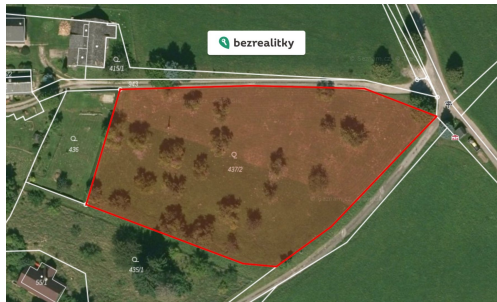

Prodej pozemku 5.276 m²

50759, Šárovcova Lhota

7 914 000 Kč
za nemovitost

Vyřizuje
Bezrealitky s.r.o
GSM: +420 226 254 111
E-mail:
inzerce@bezrealitky.cz

Celková plocha: 5 276 m²

Druh pozemku: pro bydlení

POPIS NEMOVITOSTI: Nabízím k prodeji stavební pozemek o výměře 5 276 m² v obci Šárovcova Lhota, část Libín. Pozemek je veden jako ovocný sad s několika vzrostlými jabloněmi a leží v mírném svahu s krásným výhledem na lesy a okolní zatravněné pozemky. V okolí je pouze minimum domů, takže tu opravdu oceníte ticho, klid a pocit soukromí – žádná hustá zástavba, jen příroda a prostor. Podle územního plánu je na pozemku možné umístit dvě stavby rodinných domů, takže po domluvě lze pozemek geometrickým plánem rozdělit a prodat dvěma zájemcům. Další důležité informace:

Voda: plánována formou studní – jedna studna má vydané povolení, pro druhou je určené místo (povolení bude řešeno při případném rozdělení pozemku).

Elektrina: je možné ji k pozemku přivést.

Kanalizace: v lokalitě není – odpadní vody se standardně řeší jímkou nebo domovní ČOV

Přístup: zajištěn po obecní cestě.

Lokalita nabízí výborný kompromis mezi dostupností a klidem - Hradec Králové je v dojezdové vzdálenosti a Praha je cca něco málo přes hodinu autem. Pokud hledáte místo, kde budete mít prostor, výhledy, minimum sousedů a skutečný klid, pak jste ho našli. Pro více informací mě neváhejte kontaktovat. Tato nemovitost je určena výhradně přímým zájemcům o koupi. Na inzerát můžete také reagovat přímo na webu Bezrealitky.