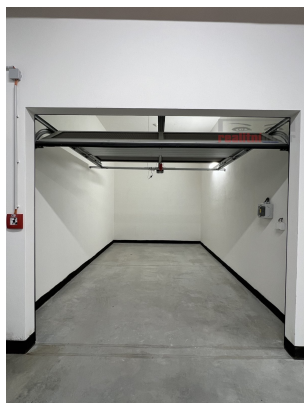

Pronájem garáže 17 m² - Brno, Žebětín, ul. Křepelčí

Křepelčí, Brno-Žebětín, Brno

3 500 Kč
za měsíc

Vyřizuje

Věra Kostková

Tel.: 777 220 617

GSM: +420 731 637 242

E-mail:

kostkova@realitnidozor.com

Počet podlaží v domě:

Stav objektu:

novostavba

Komunikace:

betonová

Energetická náročnost:

B - Velmi úsporná

Druh objektu:

cihlová

Umístění objektu:

klidná část obce

Elektrina:

Elektro - 230 V

POPIS NEMOVITOSTI: Nabízím k pronájmu garáž o velikosti 17 m², umístěnou ve 3. podzemním podlaží bytového domu na adrese Křepelčí 1098, Brno - Žebětín.

Garáž je suchá, čistá, s připojením na elektřinu. Vhodná pro parkování osobního vozu, motorky nebo jako skladovací prostor.

Vjezd na dálkové ovládání, lokalita s výbornou dostupností. Garáž je v osobním vlastnictví.

Cena nájmu: 3 500 Kč/měs. včetně záloh za služby

Vratná kauce: 3 500 Kč

Bez provize

K dispozici ihned

V případě zájmu mě kontaktujte pro více informací.