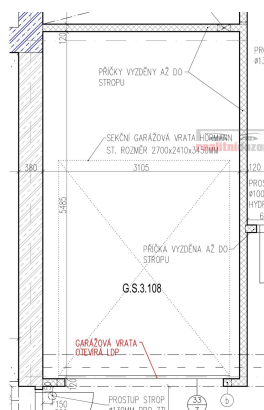

Pronájem garáže 17 m² - Brno, Žebětín, ul. Křepelčí

Křepelčí, Brno-Žebětín, Brno

3 500 Kč
za měsíc

Vyřizuje

Věra Kostková

Tel.: 777 220 617

GSM: +420 731 637 242

E-mail:

kostkova@realitnidozor.com

Počet podlaží v domě:

Stav objektu:

novostavba

Komunikace:

betonová

Energetická náročnost:

B - Velmi úsporná

Druh objektu:

cihlová

Umístění objektu:

klidná část obce

Elektrina:

Elektro - 230 V

POPIS NEMOVITOSTI: Nabízím k pronájmu garáž o velikosti 17 m², umístěnou ve 3. podzemním podlaží bytového domu na adrese Křepelčí 1098, Brno - Žebětín.

Garáž je suchá, čistá, s připojením na elektřinu. Vhodná pro parkování osobního vozu, motorky nebo jako skladovací prostor.

Vjezd na dálkové ovládání, lokalita s výbornou dostupností. Garáž je v osobním vlastnictví.

Cena nájmu: 3 500 Kč/měs. včetně záloh za služby

Vratná kauce: 3 500 Kč

Bez provize

K dispozici ihned

V případě zájmu mě kontaktujte pro více informací.