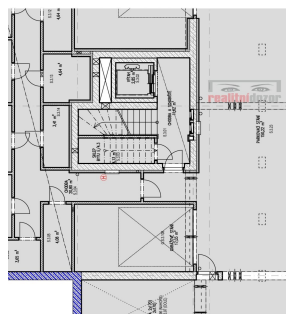

Pronájem garáže 17 m² - Brno, Žebětín, ul. Křepelčí

Křepelčí, Brno-Žebětín, Brno

3 500 Kč
za měsíc

Vyřizuje

Věra Kostková

Tel.: 777 220 617

GSM: +420 731 637 242

E-mail:

kostkova@realitnidozor.com

Počet podlaží v domě:

Stav objektu:

novostavba

Komunikace:

betonová

Energetická náročnost:

B - Velmi úsporná

Druh objektu:

cihlová

Umístění objektu:

klidná část obce

Elektrina:

Elektro - 230 V

POPIS NEMOVITOSTI: Nabízím k pronájmu garáž o velikosti 17 m², umístěnou ve 3. podzemním podlaží bytového domu na adrese Křepelčí 1098, Brno - Žebětín.

Garáž je suchá, čistá, s připojením na elektřinu. Vhodná pro parkování osobního vozu, motorky nebo jako skladovací prostor.

Vjezd na dálkové ovládání, lokalita s výbornou dostupností. Garáž je v osobním vlastnictví.

Cena nájmu: 3 500 Kč/měs. včetně záloh za služby

Vratná kauce: 3 500 Kč

Bez provize

K dispozici ihned

V případě zájmu mě kontaktujte pro více informací.