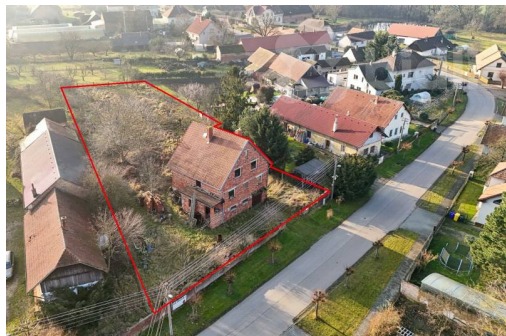

Prodej rozestavěného rodinného domu, Mlékosrby

50351, Mlékosrby

4 750 000 Kč
za nemovitost

Vyřizuje

Oldřich Konfršt

Tel.: 774 110 007

GSM: 774 110 007

E-mail: info@bidli.cz

Poloha objektu:	samostatný	Druh objektu:	cihlová
Stav objektu:	ve výstavbě (hrubá stavba)	Počet podlaží v objektu:	1
Typ domu:	přízemní	Zastavěná plocha:	130 m²
Užitná plocha:	180 m²	Plocha parcely:	2023 m²
Doprava:	vlak; dálnice; silnice; autobus	Elektrina:	Elektro - 230 V; Elektro - 380 V
Voda:	Vodovod	Energetická náročnost:	G - Mimořádně ne hospodárná

POPIS NEMOVITOSTI: Nabízíme k prodeji rozestavěný rodinný dům v klidné obci Mlékosrby, nedaleko Chlumce nad Cidlinou. Jedná se o stavbu o zastavěné ploše cca 130 m², která se skládá z obytného zvýšeného přízemí a prvního patra o výměře obytné plochy přes 180 m². Budova je podsklepená, v suterénu se také nachází garáž. Stavba je v rozestavěném stavu, což novému majiteli umožňuje ovlivnit finální dispozici, materiály i technologie.

Stavba stojí samostatně v prostorném pozemku o celkové výměře 2 023 m². Ten poskytuje dostatek soukromí, prostoru pro zahradu, relaxaci i další využití (bazén, pergola a jiné)

Pozemek je situován v klidné části obce s dobrou dostupností do okolních měst a k dálnici. V blízkém Chlumci nad Cidlinou je veškerá občanská vybavenost snadno dosažitelná.

Pro více informací nás neváhejte kontaktovat.