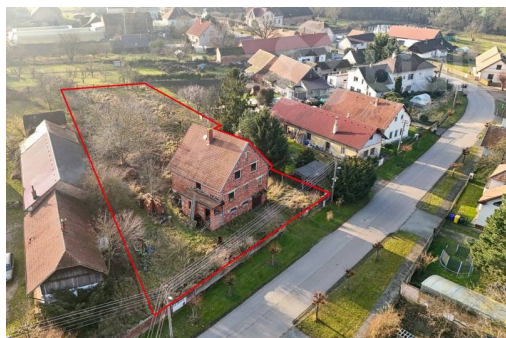

Prodej rozestavěného rodinného domu, Mlékosrby

50351, Mlékosrby

4 390 000 Kč
za nemovitost

Vyřizuje
Oldřich Konfršt
Tel.: 774 110 007
GSM: 774 110 007
E-mail: info@bidli.cz

Poloha objektu:	samostatný	Druh objektu:	cihlová
Stav objektu:	ve výstavbě (hrubá stavba)	Počet podlaží v objektu:	1
Typ domu:	přízemní	Zastavěná plocha:	130 m ²
Užitná plocha:	180 m ²	Plocha parcely:	2023 m ²
Doprava:	vlak; dálnice; silnice; autobus	Elektrina:	Elektro - 230 V; Elektro - 380 V
Voda:	Vodovod	Energetická náročnost:	G - Mimořádně ne hospodárná

POPIS NEMOVITOSTI: Nabízíme k prodeji rozestavěný rodinný dům v klidné obci Mlékosrby, nedaleko Chlumce nad Cidlinou. Jedná se o stavbu o zastavěné ploše cca 130 m², která se skládá z obytného zvýšeného přízemí a prvního patra o výměře obytné plochy přes 180 m². Budova je podsklepená, v suterénu se také nachází garáž. Stavba je v rozestavěném stavu, což novému majiteli umožňuje ovlivnit finální dispozici, materiály i technologie.

Stavba stojí samostatně v prostorném pozemku o celkové výměře 2 023 m². Ten poskytuje dostatek soukromí, prostoru pro zahradu, relaxaci i další využití (bazén, pergola a jiné)

Pozemek je situován v klidné části obce s dobrou dostupností do okolních měst a k dálnici. V blízkém Chlumci nad Cidlinou je veškerá občanská vybavenost snadno dosažitelná.