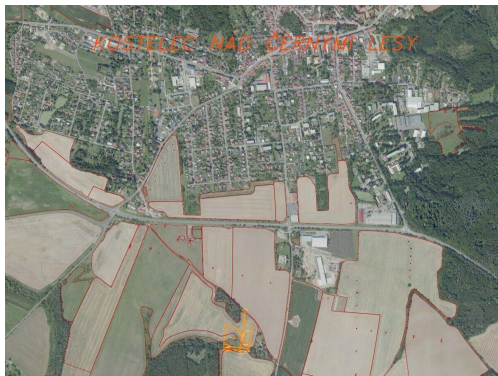

DRAŽBA pozemků Kostelec nad Černými lesy

28163, Kostelec nad Černými lesy

199 000 Kč

za nemovitost

Uvedená cena je cena
vyvolávací.

Vyřizuje

Romana Jungwirthová

Tel.: 380 405 390

GSM: +420 606 638 700

E-mail:

jungwirthova@fondrealit.cz

Z

Celková plocha: 15 764 m²

Druh pozemku: ostatní

POPIS NEMOVITOSTI: Předmětem dražby jsou pozemky o celkové výměře 15 764 m², které se nachází jižně od intravilánu obce Kostelec nad Černými lesy. Jedná se o soubor celkem 9 pozemků. V katastru nemovitostí jsou vedeny jako orná půda, trvalý travní porost a ostatní plocha.

Kostelec nad Černými lesy je město ležící 30 km východně od Prahy-východ ve Středočeském kraji. Okolní lesy a přírodní rezervace jsou ideálním místem pro procházky a projíždky na kole. Název katastrálního území je též Kostelec nad Černými lesy. V případě zájmu nás neváhejte kontaktovat. Dne 22.6.2026 budou pozemky prodávány formou exekutorské dražby. Je vhodné, aby se dražitelé dojeli osobně na pozemky podívat a řádně se s nimi seznámili.