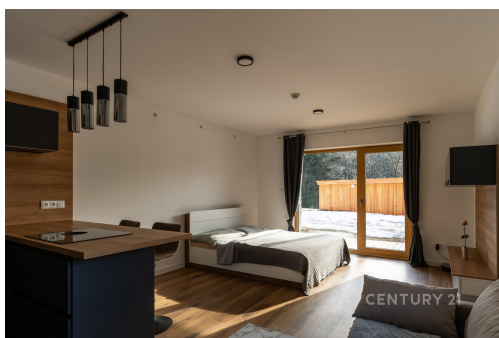

Byt Albrechtice

Albrechtice v Jizerských horách

5 190 000 Kč
za nemovitost

Vyřizuje
Barbora Skoupilová
GSM: +420 737 673 933
E-mail:
barbora.skoupilova@century21.cz

Dispozice bytu:	garsoniéra	Podlaží v domě:	1
Počet podlaží v domě:	3	Celková podlahová plocha:	39 m²
Druh objektu:	cihlová	Stav objektu:	ve výstavbě (hrubá stavba)
Vlastnictví:	osobní	Lodžie:	7 m²
Sklep:	2 m²	Popis vybavení:	Bazén
Doprava:	silnice; MHD	Elektrina:	Elektro - 230 V
Voda:	Místní zdroj vody	Odpad:	Kanalizace
Energetická náročnost:	C - Úsporná		

POPIS NEMOVITOSTI: Prodej moderního apartmánu se zahradou, terasou a wellness - Jizerské hory

Nabízíme k prodeji stylový apartmán o ploše 39 m² s terasou 7 m² a přímým vstupem do zahrady, situovaný v klidné a vyhledávané lokalitě Jizerských hor. Součástí prodeje je i soukromé parkovací stání a malá kóje.