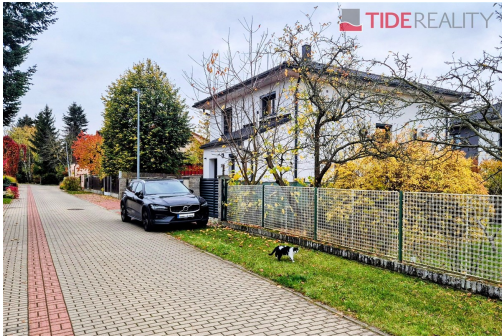

Pronájem nového rodinného domu (5 + kk, 156 m²), Radešovská, Praha 4 Šeberov

Radešovská, Praha-Šeberov, Praha

60 000 Kč
za měsíc

Vyřizuje

Pavel Bošek

Tel.: 602264956

GSM: 602264956

E-mail: bosek@tide.cz

Poloha objektu:	samostatný	Druh objektu:	cihlová
Stav objektu:	novostavba	Počet podlaží v objektu:	2
Typ domu:	patrový	Zastavěná plocha:	120 m ²
Užitná plocha:	156 m ²	Plocha parcely:	338 m ²
Plocha zahrady:	218 m ²	Popis vybavení:	.
Elektrina:	Elektro - 230 V	Voda:	Místní zdroj vody; Vodovod
Plyn:	Plynovod	Odpad:	Kanalizace
Energetická náročnost:	B - Velmi úsporná		

POPIS NEMOVITOSTI: Moderní rodinný dům (5 + kk, 156 m²) se nachází v klidné části Šeberova (Hrnčíře). V přízemí je vstupní hala, velký obývací pokoj s kompletně zařízeným kuchyňským koutem (42 m²) a s přímým vstupem na terasu a do zahrady, dále samostatný pokoj, koupelna se sprchou a toaletou a komora. První patro tvoří 3 ložnice, velká koupelna s vanou a další koupelna přístupná z rodičovské ložnice a menší šatna. Dům je plně klimatizovaný, připojený na optický kabel, k dispozici jsou 2 parkovací stání na pozemku. Ihned k dispozici. PENB třída B.