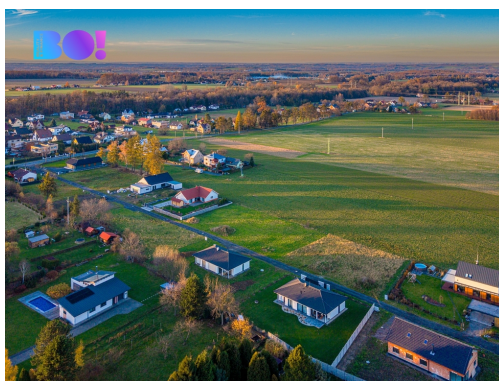

Prodej exkluzivního pozemku 1959 m², Komorní Lhotka, okr. Frýdek-Místek

Komorní Lhotka

6 250 000 Kč
za nemovitost

Vyřizuje

Bc. Mathias Mikulík

Tel.: 725 80 80 80

GSM: +420 725 80 80 80

E-mail: info@boreality.cz

Celková plocha: 1 959 m²

Inženýrské sítě: vodovod; kanalizace;
elektřina

Doprava: vlak; dálnice; silnice;
MHD; autobus

Druh pozemku: pro bydlení

Umístění objektu: klidná část obce

POPIS NEMOVITOSTI: Nabízíme k prodeji jedinečný stavební pozemek v malebné části obce Komorní Lhotka, okres Frýdek-Místek. Tento pozemek o celkové rozloze 1959 m² nabízí ideální prostor pro výstavbu rodinného domu v krásné lokalitě obklopené přírodou.

Až k pozemku vede příjezdová cesta, jež je v podílovém spoluvlastnictví, k celému pozemku patří podíl ve výši 141 m².

Pozemek se vyznačuje výjimečným klidným prostředím, které ocení zejména milovníci přírody a ti, kteří hledají únik od ruchu městského života. V blízkosti se nachází les a poskytuje nádherný výhled na okolní kopce Godula, což vytváří ideální podmínky pro relaxaci a odpočinek. Tento pozemek je veden jako parcela určená k bydlení, což nabízí široké možnosti využití.

Inženýrské sítě jsou v dosahu pozemku, což zahrnuje kanalizaci a elektřinu (230 V), což usnadňuje proces přípravy výstavby. Místo je dostupné po zpevněné cestě a nabízí skvělou dopravní dostupnost - vlaková a autobusová zastávka