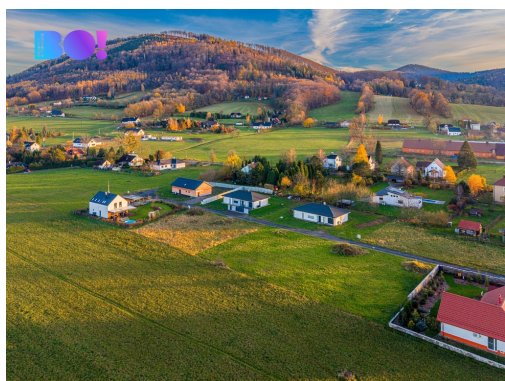

Prodej exkluzivního pozemku 1959 m², Komorní Lhotka, okr. Frýdek-Místek

Komorní Lhotka

6 250 000 Kč
za nemovitost

Vyřizuje

Bc. Mathias Mikulík

Tel.: 725 80 80 80

GSM: +420 725 80 80 80

E-mail: info@boreality.cz

Celková plocha: 1 959 m²

Inženýrské sítě: vodovod; kanalizace;
elektřina

Doprava: vlak; dálnice; silnice;
MHD; autobus

Druh pozemku: pro bydlení

Umístění objektu: klidná část obce

POPIS NEMOVITOSTI: Nabízíme k prodeji jedinečný stavební pozemek v malebné části obce Komorní Lhotka, okres Frýdek-Místek. Tento pozemek o celkové rozloze 1959 m² nabízí ideální prostor pro výstavbu rodinného domu v krásné lokalitě obklopené přírodou.

Až k pozemku vede příjezdová cesta, jež je v podílovém spoluvlastnictví, k celému pozemku patří podíl ve výši 141 m².

Pozemek se vyznačuje výjimečným klidným prostředím, které ocení zejména milovníci přírody a ti, kteří hledají únik od ruchu městského života. V blízkosti se nachází les a poskytuje nádherný výhled na okolní kopce Godula, což vytváří ideální podmínky pro relaxaci a odpočinek. Tento pozemek je veden jako parcela určená k bydlení, což nabízí široké možnosti využití.

Inženýrské sítě jsou v dosahu pozemku, což zahrnuje kanalizaci a elektřinu (230 V), což usnadňuje proces přípravy výstavby. Místo je dostupné po zpevněné cestě a nabízí skvělou dopravní dostupnost - vlaková a autobusová zastávka