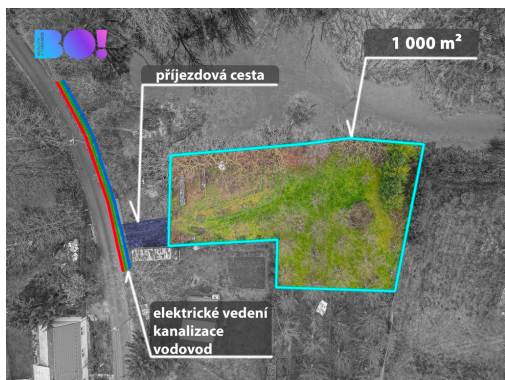

Prodej stavebního pozemku, 1 000 m², Dub nad Moravou, okres Olomouc

Dub nad Moravou

2 625 000 Kč
za nemovitost

Vyřizuje

Mgr. Michal Vlasatý

Tel.: 725 80 80 80

GSM: +420 725 80 80 80

E-mail: info@boreality.cz

Celková plocha:	1 966 m²	Druh pozemku:	pro bydlení
Inženýrské sítě:	vodovod; kanalizace; elektřina	Umístění objektu:	klidná část obce
Doprava:	silnice; autobus	Komunikace:	asfaltová

POPIS NEMOVITOSTI: Nabízíme k prodeji atraktivní stavební pozemek o rozloze 1000 m², který se nachází v severní části obce Dub nad Moravou, konkrétně v oblasti Bolelouc. Pozemek je ideální pro výstavbu rodinného domu a nabízí klidné a příjemné prostředí.

Dle platného územního plánu je pozemek zařazen do kategorie BV - plochy bydlení v rodinných domech (venkovské). Pozemek disponuje přístupovou obecní komunikací a na jeho hranici se nachází veškeré inženýrské sítě, včetně vodovodu, elektřiny a kanalizace.

Lokalita nabízí výbornou dostupnost do Olomouce i okolních měst a veškerou občanskou vybavenost v blízkém dosahu.

Pro více informací nebo domluvení prohlídky nás neváhejte kontaktovat.