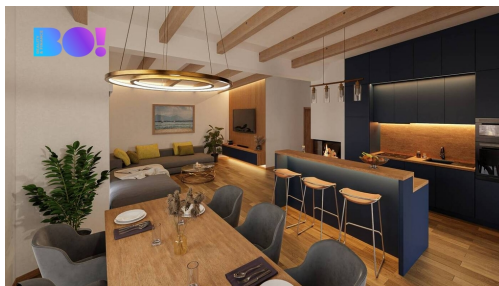

Prodej projektu na klíč, 117 m²

Brno

3 395 700 Kč
za nemovitost

ceny domů na klíč se odvíjí podle typu domu, více informací a katalog a ceník domů u makléře

Vyřizuje

**Bc. Ivona Novák
Zdráhalová**

Tel.: 725 80 80 80

GSM: +420 725 80 80 80

E-mail: info@boreality.cz

Poloha objektu:	samostatný	Druh objektu:	cihlová
Stav objektu:	novostavba	Počet podlaží v objektu:	1
Typ domu:	přízemní	Zastavěná plocha:	117 m²
Užitná plocha:	117 m²	Plocha parcely:	1 m²
Energetická náročnost:	B - Velmi úsporná		

POPIS NEMOVITOSTI: INDIVIDUÁLNÍ DOMY ve spolupráci s R-DOMY s.r.o.

Váš sen o dokonalém domově může být skutečností.

Ve spolupráci s R-domy s.r.o. stavíme moderní rodinné domy na klíč, které spojují kvalitu, rychlost a cit pro detail. R-domy s.r.o. je stavební firma, která se specializuje na realizaci dřevostaveb i zděných domů po celé České republice. Každý dům je výsledkem poctivé práce, precizního zpracování a používání ověřených, ekologických materiálů. Naším cílem je, abyste si svůj nový domov užívali od prvního dne - ať už sníte o moderním bungalovu, patrovém rodinném domě nebo menším domku pro klidné bydlení v přírodě.

Stavíme domy podle vašich představ

Máte jasnou představu, jak by měl váš dům vypadat?

Kreslíte si vysněný půdorys nebo si přejete upravit typový projekt?

S námi je vše možné.

Nabízíme více než 15 typových domů, které lze libovolně upravit - nebo vám vytvoříme dům na míru podle vašich přání a potřeb.

Každý projekt přizpůsobíme vašemu pozemku, životnímu stylu i rozpočtu.