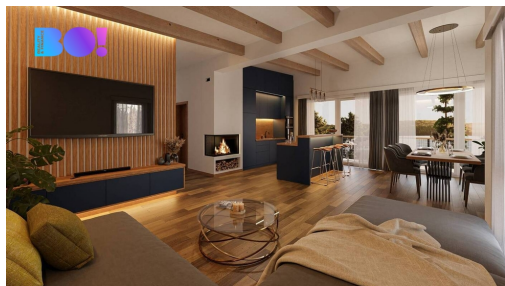

Prodej projektu na klíč, 117 m²

Brno

3 395 700 Kč
za nemovitost

ceny domů na klíč se odvíjí podle typu domu, více informací a katalog a ceník domů u makléře

Vyřizuje

**Bc. Ivona Novák
Zdráhalová**

Tel.: 725 80 80 80

GSM: +420 725 80 80 80

E-mail: info@boreality.cz

Poloha objektu:	samostatný	Druh objektu:	cihlová
Stav objektu:	novostavba	Počet podlaží v objektu:	1
Typ domu:	přízemní	Zastavěná plocha:	117 m²
Užitná plocha:	117 m²	Plocha parcely:	1 m²
Energetická náročnost:	B - Velmi úsporná		

POPIS NEMOVITOSTI: INDIVIDUÁLNÍ DOMY ve spolupráci s R-DOMY s.r.o.

Váš sen o dokonalém domově může být skutečností.

Ve spolupráci s R-domy s.r.o. stavíme moderní rodinné domy na klíč, které spojují kvalitu, rychlost a cit pro detail. R-domy s.r.o. je stavební firma, která se specializuje na realizaci dřevostaveb i zděných domů po celé České republice. Každý dům je výsledkem poctivé práce, precizního zpracování a používání ověřených, ekologických materiálů. Naším cílem je, abyste si svůj nový domov užívali od prvního dne - ať už sníte o moderním bungalovu, patrovém rodinném domě nebo menším domku pro klidné bydlení v přírodě.

Stavíme domy podle vašich představ

Máte jasnou představu, jak by měl váš dům vypadat?

Kreslíte si vysněný půdorys nebo si přejete upravit typový projekt?

S námi je vše možné.

Nabízíme více než 15 typových domů, které lze libovolně upravit - nebo vám vytvoříme dům na míru podle vašich přání a potřeb.

Každý projekt přizpůsobíme vašemu pozemku, životnímu stylu i rozpočtu.