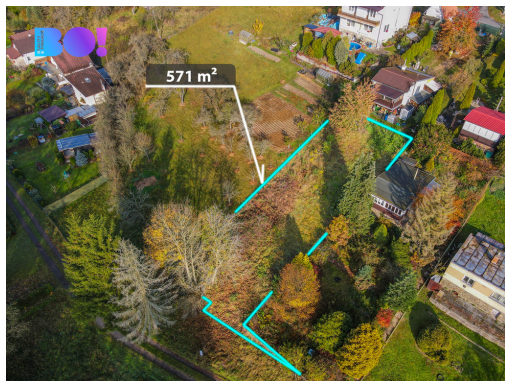

Prodej pozemku, Ptenský dvorek

Ptení

490 000 Kč
za nemovitost

Vyřizuje

Bc. Tereza Krajíčková,
MBA

Tel.: 725 80 80 80

GSM: +420 725 80 80 80

E-mail: info@boreality.cz

Celková plocha: 571 m²
Inženýrské sítě: vodovod; elektřina

Druh pozemku: zahrada

POPIS NEMOVITOSTI: Nabízíme k prodeji pozemek v malebném Ptenském Dvorku, v okrese Prostějov, který je ideální pro výstavbu domu nebo chaty. Celková výměra pozemku činí 571 m², což poskytuje dostatek prostoru pro vaše sny a plány. Tato lokalita je obklopena krásnou přírodou, což z ní činí ideální místo pro odpočinek a relaxaci.

Pozemek je přístupný po asfaltové komunikaci, ta zaručuje pohodlný příjezd po celý rok. V blízkosti se nachází dostupnost elektřiny a vody, kanalizace se bude dodělovat.

Tato lokalita nabízí nejen klid a pohodu, ale i dobrou dostupnost do okolních měst a obcí a občanskou vybavenost. Je ideální pro ty, kteří chtějí uniknout ruchu města, ale přesto mít vše potřebné na dosah ruky.

V případě zájmu o prohlídku nás neváhejte kontaktovat, s financováním Vám rádi pomůžeme.