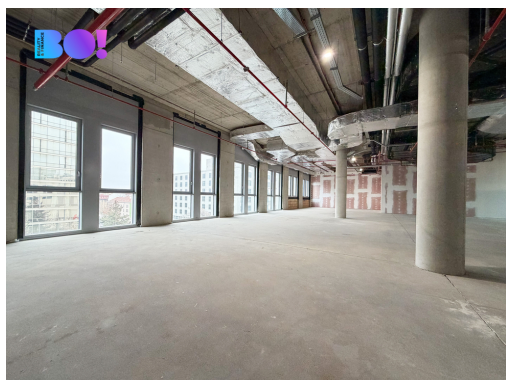

Reprezentativní prostory cca 380 m² - OC Stromovka, Praha 7 - Holešovice

Veletržní, Praha 7, Praha

Neuvedeno
za měsíc

cena u makléře

Vyřizuje

Denis Suleymanov

Tel.: 725 80 80 80

GSM: +420 725 80 80 80

E-mail: info@boreality.cz

Plocha kanceláří:	374 m²	Druh objektu:	cihlová
Stav objektu:	velmi dobrý	Druh prostor:	Jiné
Ostatní:	Výtah	Doprava:	MHD; autobus
Voda:	Vodovod	Telekomunikace:	Telefon; Internet
Odpad:	Kanalizace	Energetická náročnost:	G - Mimořádně nehospodárná

POPIS NEMOVITOSTI: Nabízíme k pronájmu flexibilní prostory o celkové ploše cca 380 m² ve 2. nadzemním podlaží moderního polyfunkčního Centra Stromovka v Praze 7 - Holešovicích. Budova kategorie A kombinuje kanceláře, obchody, kavárny, restaurace, fitness a veškeré služby denní potřeby pod jednou střechou.

Prostor je ve stavu shell & core s možností stavebních úprav na míru - lze vytvořit kombinaci open space kanceláří, jednotlivých pracoven, ordinací, zasedacích místností a zázemí pro zaměstnance či klienty. Vhodné jako sídlo firmy, zdravotnické zařízení, klinika, showroom nebo reprezentativní klientské centrum s přímým přístupem z obchodní galerie.

- cca 380 m² v 2. NP s výbornou orientací v rámci centra Stromovka
- flexibilní dispozice, možnost úprav dle potřeb nájemce (shell & core)
- 24/7 ostraha objektu, reprezentativní vstupní prostory a možnost využít zázemí centra (kolárna, sprchy, služby,