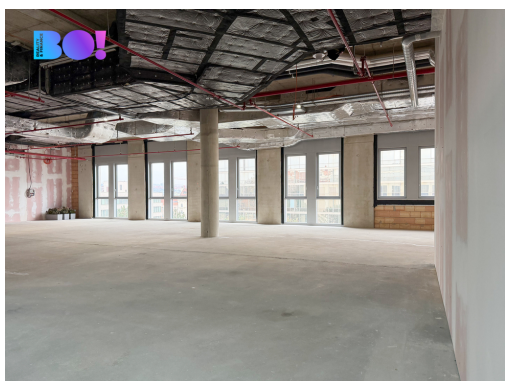

Reprezentativní prostory cca 380 m² - OC Stromovka, Praha 7 - Holešovice

Veletržní, Praha 7, Praha

Neuvedeno
za měsíc

cena u makléře

Vyřizuje

Denis Suleymanov

Tel.: 725 80 80 80

GSM: +420 777 366 793

E-mail:

denis.suleymanov@boreality.cz

Plocha kanceláří:	374 m²	Druh objektu:	cihlová
Stav objektu:	velmi dobrý	Druh prostor:	Jiné
Ostatní:	Výtah	Doprava:	MHD; autobus
Voda:	Vodovod	Telekomunikace:	Telefon; Internet
Odpad:	Kanalizace	Energetická náročnost:	G - Mimořádně nevhodná

POPIS NEMOVITOSTI: Nabízíme k pronájmu flexibilní prostory o celkové ploše cca 380 m² ve 2. nadzemním podlaží moderního polyfunkčního Centra Stromovka v Praze 7 - Holešovicích. Budova kategorie A kombinuje kanceláře, obchody, kavárny, restaurace, fitness a veškeré služby denní potřeby pod jednou střechou.

Prostor je ve stavu shell & core s možností stavebních úprav na míru - lze vytvořit kombinaci open space kanceláří, jednotlivých pracoven, ordinací, zasedacích místností a zázemí pro zaměstnance či klienty. Vhodné jako sídlo firmy, zdravotnické zařízení, klinika, showroom nebo reprezentativní clientské centrum s přímým přístupem z obchodní galerie.

- cca 380 m² v 2. NP s výbornou orientací v rámci centra Stromovka
- flexibilní dispozice, možnost úprav dle potřeb nájemce (shell & core)
- 24/7 ostraha objektu, reprezentativní vstupní prostory a možnost využít zázemí centra (kolárna, sprchy, služby,