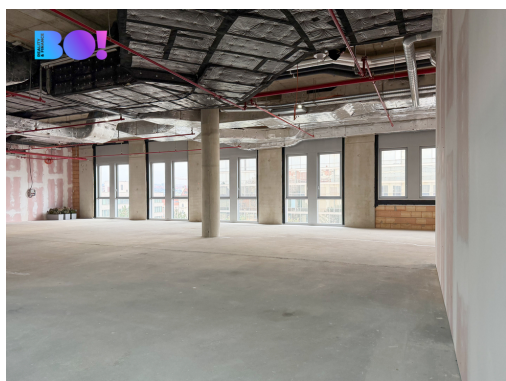

Reprezentativní prostory cca 380 m² - OC Stromovka, Praha 7 - Holešovice

Veletržní, Praha 7, Praha

Neuvedeno
za měsíc

cena u makléře

Vyřizuje

Denis Suleymanov

Tel.: 725 80 80 80

GSM: +420 725 80 80 80

E-mail: info@boreality.cz

Plocha kanceláří:	374 m²	Druh objektu:	cihlová
Stav objektu:	velmi dobrý	Druh prostor:	Jiné
Ostatní:	Výtah	Doprava:	MHD; autobus
Voda:	Vodovod	Telekomunikace:	Telefon; Internet
Odpad:	Kanalizace	Energetická náročnost:	G - Mimořádně nehospodárná

POPIS NEMOVITOSTI: Nabízíme k pronájmu flexibilní prostory o celkové ploše cca 380 m² ve 2. nadzemním podlaží moderního polyfunkčního Centra Stromovka v Praze 7 - Holešovicích. Budova kategorie A kombinuje kanceláře, obchody, kavárny, restaurace, fitness a veškeré služby denní potřeby pod jednou střechou.

Prostor je ve stavu shell & core s možností stavebních úprav na míru - lze vytvořit kombinaci open space kanceláří, jednotlivých pracoven, ordinací, zasedacích místností a zázemí pro zaměstnance či klienty. Vhodné jako sídlo firmy, zdravotnické zařízení, klinika, showroom nebo reprezentativní klientské centrum s přímým přístupem z obchodní galerie.

- cca 380 m² v 2. NP s výbornou orientací v rámci centra Stromovka
- flexibilní dispozice, možnost úprav dle potřeb nájemce (shell & core)
- 24/7 ostraha objektu, reprezentativní vstupní prostory a možnost využít zázemí centra (kolárna, sprchy, služby,