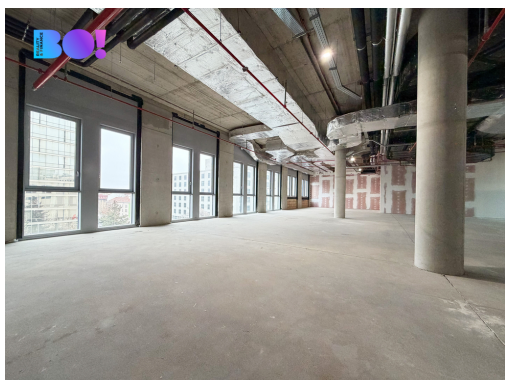

Reprezentativní prostory cca 380 m² - OC Stromovka, Praha 7 - Holešovice

Veletržní, Praha 7, Praha

Neuvedeno
za měsíc

cena u makléře

Vyřizuje

Denis Suleymanov

Tel.: 725 80 80 80

GSM: +420 777 366 793

E-mail:

denis.suleymanov@boreality.cz

Plocha kanceláří:	374 m²	Druh objektu:	cihlová
Stav objektu:	velmi dobrý	Druh prostor:	Jiné
Ostatní:	Výtah	Doprava:	MHD; autobus
Voda:	Vodovod	Telekomunikace:	Telefon; Internet
Odpad:	Kanalizace	Energetická náročnost:	G - Mimořádně nevhodná

POPIS NEMOVITOSTI: Nabízíme k pronájmu flexibilní prostory o celkové ploše cca 380 m² ve 2. nadzemním podlaží moderního polyfunkčního Centra Stromovka v Praze 7 - Holešovicích. Budova kategorie A kombinuje kanceláře, obchody, kavárny, restaurace, fitness a veškeré služby denní potřeby pod jednou střechou.

Prostor je ve stavu shell & core s možností stavebních úprav na míru - lze vytvořit kombinaci open space kanceláří, jednotlivých pracoven, ordinací, zasedacích místností a zázemí pro zaměstnance či klienty. Vhodné jako sídlo firmy, zdravotnické zařízení, klinika, showroom nebo reprezentativní clientské centrum s přímým přístupem z obchodní galerie.

- cca 380 m² v 2. NP s výbornou orientací v rámci centra Stromovka
- flexibilní dispozice, možnost úprav dle potřeb nájemce (shell & core)
- 24/7 ostraha objektu, reprezentativní vstupní prostory a možnost využít zázemí centra (kolárna, sprchy, služby,