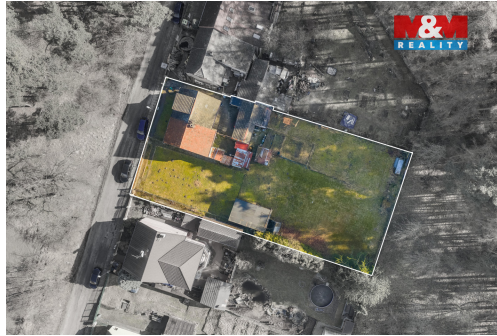

Prodej stavebního pozemku 1219 m², ul. K. Kernerova, Kvíc

27401, Slaný

5 500 000 Kč
za nemovitost

Vyřizuje

Tyleová Monika**Tel.:** 800 100 446**GSM:** 296 399 006**E-mail:** info@mmreality.cz**Celková plocha:** 1 219 m²**Druh pozemku:** pro bydlení**Umístění objektu:** polosamota

POPIS NEMOVITOSTI: Nabízíme k prodeji rovinatý pozemek o rozloze 1219 m², ideální pro výstavbu rodinného domu, nacházející se v okrajové části města Slaný, konkrétně v katastrálním území Kvíc. Pozemek je situován na polosamotě na konci slepé ulice, což zajišťuje minimální provoz a maximální soukromí. Výhodou je blízkost lesa, ideální pro milovníky přírody a procházek, a zároveň dobrá dostupnost na dálnici D7, která zajišťuje rychlé spojení s Prahou. Studna, nacházející se na pozemku může být významným přínosem pro budoucí majitele. Na pozemku se nachází stavba rodinného domu vhodná k demolici nebo celkové rekonstrukci. Nechte se okouzlit touto jedinečnou příležitostí pro klidné bydlení v dosahu města.