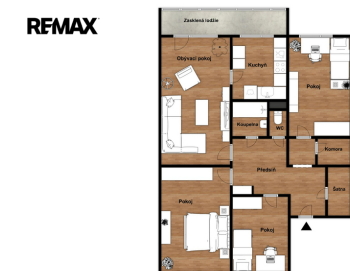

Prodej družstevního bytu 4+1, 82 m² v Mostě, ulice Česká, 5 minut od školy přes park

Česká, Most

2 650 000 Kč
za nemovitost

Cena k jednání

Vyřizuje

Ing. Radek Grée

Tel.: 739 500 617

GSM: +420602560249

E-mail:

radek.gree@re-max.cz

Dispozice bytu:	4+1	Podlaží v domě:	1
Počet podlaží v domě:	8	Celková podlahová plocha:	82 m²
Druh objektu:	panelová	Stav objektu:	dobrý
Vlastnictví:	družstevní	Umístění objektu:	sídliště
Elektřina:	Elektro - 230 V	Voda:	Vodovod
Plyn:	Plynovod	Odpad:	Kanalizace
Energetická náročnost:	C - Úsporná		

POPIS NEMOVITOSTI: CENA K JEDNÁNÍ

Nabízíme k prodeji družstevní byt 4+1 v ulici Česká, v 1.patře klidného, čistého a bezpečného vchodu s velkým podílem starousedlíků. Bydlení je ideální pro rodiny s dětmi - škola je 5 minut pěšky přes park, za domem je park pro hry i dětské hřiště. Přístup do domu je z obou stran bezbarierový.

Byt je v původním, udržovaném stavu a v případě potřeby lze využívat bez nutnosti okamžité rekonstrukce. Původní kuchyně byla modernizována, rozšířena pracovní plocha a doplněny praktické úložné prostory včetně velké úložné skříně.