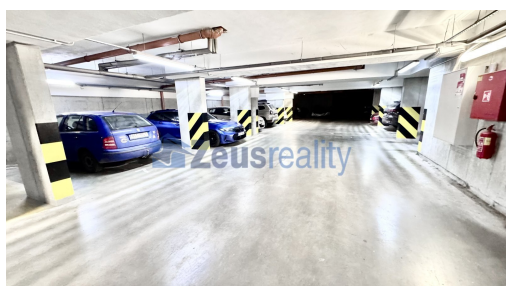

Garážové stání/18m2/Praha 9/Vysočany/Ocelářská/

Ocelářská, Praha 9, Praha

1 990 Kč

za měsíc

kauce 1xnájem + provize
RK 1xnájem

Vyřizuje

Jana Panichi

Tel.: +420 603 709 624

GSM: +420 603 709 624

E-mail:

zeusreality@zeusreality.cz

Počet podlaží v domě:

Stav objektu:

novostavba

Energetická náročnost:

G - Mimořádně
nehospodárná

Druh objektu:

cihlová

Umístění objektu:

centrum obce

POPIS NEMOVITOSTI: Garážové stání/18m2/Praha 9/Vysočany/Ocelářská/

Nabízím k pronájmu garážové stání, prostor je chráněný kamerovým systémem. Vjezd je z ulice přes bránu na dálkové ovládání. MHD 5 minut chůze metro trasa B stanice Českomoravská a také tramvaj a autobus