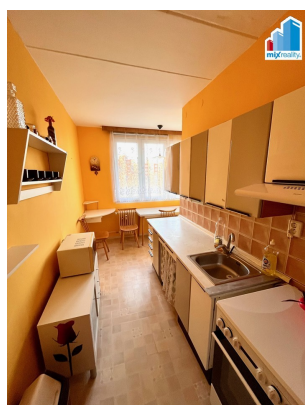

Prodej bytu 2+1 v Plzni, ulice Sokolovská

Sokolovská, 32300, Plzeň 1, Plzeň

Neuvedeno za nemovitost

Informace v RK

Vyřizuje

Petr Živčák

Tel.: +420377322120

GSM: +420739500243

E-mail:

petr.zivcak@mixreality.eu

Bezbariérový byt:	ano	Dispozice bytu:	2+1
Podlaží v domě:	3	Počet podlaží v domě:	8
Celková podlahová plocha:	56 m²	Druh objektu:	panelová
Stav objektu:	velmi dobrý	Vlastnictví:	osobní
Umístění objektu:	klidná část obce	Doprava:	vlak; dálnice; MHD; autobus
Občanská vybavenost:	Škola; Školka; Zdravotnická zařízení; Pošta; Supermarket; Kompletní síť obchodů a služeb	Elektrina:	Elektro - 230 V
Voda:	Vodovod	Topení:	Ústřední - dálkové
Odpad:	Kanalizace	Energetická náročnost:	G - Mimořádně nehospodárná

POPIS NEMOVITOSTI: Hledáte prodej bytu v Plzni? Naše společnost Vám nabízí prodej bytu 2+1 ve velmi žádané lokalitě Plzeň - Bolevec, Sokolovská ulice. Bytová jednotka o podlahové ploše 56 m² se nachází ve 3. patře panelového domu s výtahem. Sestává se z předsíně, kuchyně, dvou pokojů, koupelny se sprchovým koutem a samostatného WC.