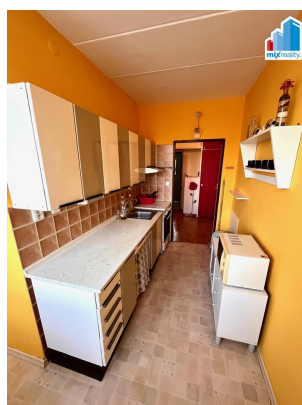

Prodej bytu 2+1 v Plzni, ulice Sokolovská

Sokolovská, 32300, Plzeň 1, Plzeň

Neuvedeno za nemovitost

Informace v RK

Vyřizuje

Petr Živčák

Tel.: +420377322120

GSM: +420739500243

E-mail:

petr.zivcak@mixreality.eu

Bezbariérový byt:	ano	Dispozice bytu:	2+1
Podlaží v domě:	3	Počet podlaží v domě:	8
Celková podlahová plocha:	56 m²	Druh objektu:	panelová
Stav objektu:	velmi dobrý	Vlastnictví:	osobní
Umístění objektu:	klidná část obce	Doprava:	vlak; dálnice; MHD; autobus
Občanská vybavenost:	Škola; Školka; Zdravotnická zařízení; Pošta; Supermarket; Kompletní síť obchodů a služeb	Elektrina:	Elektro - 230 V
Voda:	Vodovod	Topení:	Ústřední - dálkové
Odpad:	Kanalizace	Energetická náročnost:	G - Mimořádně nehospodárná

POPIS NEMOVITOSTI: Hledáte prodej bytu v Plzni? Naše společnost Vám nabízí prodej bytu 2+1 ve velmi žádané lokalitě Plzeň - Bolevec, Sokolovská ulice. Bytová jednotka o podlahové ploše 56 m² se nachází ve 3. patře panelového domu s výtahem. Sestává se z předsíně, kuchyně, dvou pokojů, koupelny se sprchovým koutem a samostatného WC.