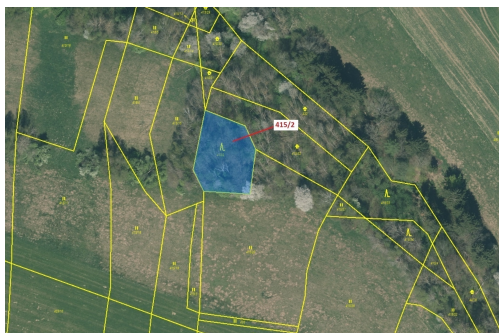

## Lesní pozemek o výměře 1251 m<sup>2</sup>, podíl 1/1, katastrální území Tříklasovice, obec Psárov, obec s rozší

392, Psárov

**25 000 Kč**  
za nemovitost

Vyřizuje  
**Call centrum**  
**exdrazby.cz**  
**Tel.:** +420 774 740 636  
**GSM:** +420 774 740 636  
**E-mail:**  
[dotazy@exdrazby.cz](mailto:dotazy@exdrazby.cz)

**Celková plocha:** 1 251 m<sup>2</sup>

**Druh pozemku:** les

**POPIS NEMOVITOSTI:** Lesní pozemek o výměře 1251 m<sup>2</sup>, parcelní číslo 415/2, podíl 1/1, katastrální území Tříklasovice, obec Psárov, obec s rozšířenou působností Tábor, okres Tábor, Jihočeský kraj. Po těžbě.