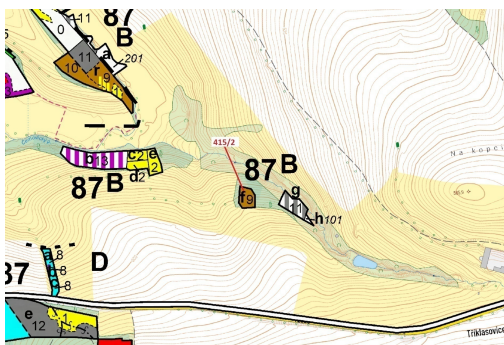

## Lesní pozemek o výměře 1251 m<sup>2</sup>, podíl 1/1, katastrální území Tříklasovice, obec Psárov, obec s rozší

392, Psárov

**25 000 Kč**  
za nemovitost

Vyřizuje  
**Call centrum**  
**exdrazby.cz**  
**Tel.:** +420 774 740 636  
**GSM:** +420 774 740 636  
**E-mail:**  
[dotazy@exdrazby.cz](mailto:dotazy@exdrazby.cz)

**Celková plocha:** 1 251 m<sup>2</sup>

**Druh pozemku:** les

**POPIS NEMOVITOSTI:** Lesní pozemek o výměře 1251 m<sup>2</sup>, parcelní číslo 415/2, podíl 1/1, katastrální území Tříklasovice, obec Psárov, obec s rozšířenou působností Tábor, okres Tábor, Jihočeský kraj. Po těžbě.