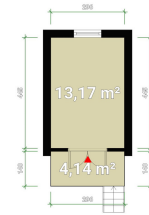

Prodej chaty, 17 m², Chrást

33003, Chrást

Výměry jsou pouze orientační.