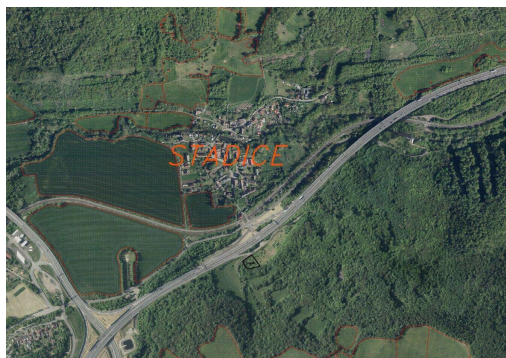

## prodej pozemku Stadice

40002, Řehlovice

**171 000 Kč**

za nemovitost

Prodávající si vyhrazuje právo vybrat kupujícího na základě jím zvolených kritérií.

Vyřizuje

**Nikola Ročejdlová**

**Tel.: 380 405 390**

**GSM: +420 778 453 728**

**E-mail:**

[rocejdlova@fondrealit.cz](mailto:rocejdlova@fondrealit.cz)

**Celková plocha:**

1 711 m<sup>2</sup>

**Druh pozemku:**

ostatní

**POPIS NEMOVITOSTI:** Nabízíme k prodeji pozemek o výměře 1 711 m<sup>2</sup>, který se nachází v malé vesnici Stadice, spadající pod obec Řehlovice v Ústeckém kraji. V katastru nemovitostí je pozemek veden jako trvalý travní porost. Stadice leží v malebném údolí řeky Bíliny, nedaleko města Trmice. Obcí prochází turistická trasa i cyklostezka, což z ní činí atraktivní lokalitu pro milovníky aktivního odpočinku. V blízkosti pozemku se nachází zeleně značená turistická trasa Vodobraní, která nabízí krásné výhledy na Podkrušnohoří, hřeben Krušných hor i vrcholy Českého středohoří. Severně od obce se nachází jezero Milada, které je v současnosti vyhledávaným místem pro rekreaci a volnočasové aktivity. Název katastrálního území jsou Stadice. V případě zájmu nás neváhejte kontaktovat.