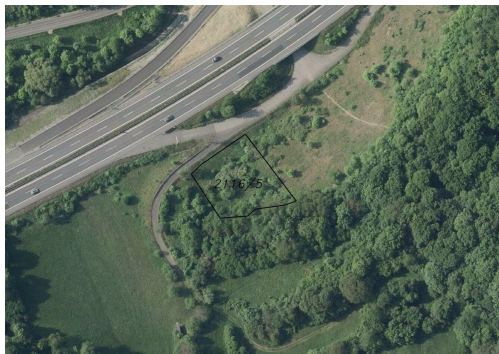

prodej pozemku Stadice

40002, Řehlovice

171 000 Kč

za nemovitost

Prodávající si vyhrazuje právo vybrat kupujícího na základě jím zvolených kritérií.

Vyřizuje

Nikola Ročejdlová

Tel.: 380 405 390

GSM: +420 778 453 728

E-mail:

rocejdlova@fondrealit.cz

Celková plocha:

1 711 m²

Druh pozemku:

ostatní

POPIS NEMOVITOSTI: Nabízíme k prodeji pozemek o výměře 1 711 m², který se nachází v malé vesnici Stadice, spadající pod obec Řehlovice v Ústeckém kraji. V katastru nemovitostí je pozemek veden jako trvalý travní porost. Stadice leží v malebném údolí řeky Bíliny, nedaleko města Trmice. Obcí prochází turistická trasa i cyklostezka, což z ní činí atraktivní lokalitu pro milovníky aktivního odpočinku. V blízkosti pozemku se nachází zeleně značená turistická trasa Vodobraní, která nabízí krásné výhledy na Podkrušnohoří, hřeben Krušných hor i vrcholy Českého středohoří. Severně od obce se nachází jezero Milada, které je v současnosti vyhledávaným místem pro rekreaci a volnočasové aktivity. Název katastrálního území jsou Stadice. V případě zájmu nás neváhejte kontaktovat.