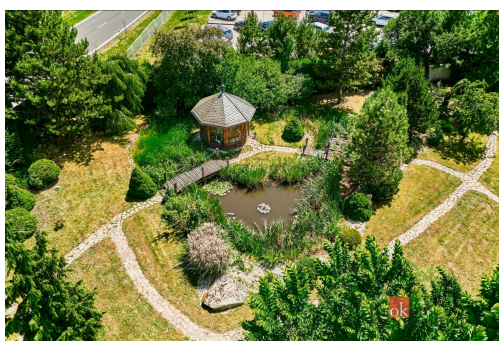

Prodej, pozemky/zahrada, 1640 m², Tašovice , Karlovy Vary, Karlovy Vary [ID 80615]

Karlovy Vary

4 100 000 Kč
za nemovitost

Vyřizuje
Zákaznická Linka
Tel.: 800100164
GSM: +420 800 100 164
E-mail:
realityspolu@bcas.cz

Celková plocha: 1 640 m²

Druh pozemku: zahrada

POPIS NEMOVITOSTI: Nabízíme k prodeji atraktivní stavební pozemek o výměře 1 640 m², situovaný v klidné a vyhledávané vilové čtvrti Tašovice, která je součástí města Karlovy Vary. Pozemek se nachází v exkluzivním rezidenčním prostředí s převahou rodinných domů a nabízí ideální kombinaci soukromí, zeleně a výborné dostupnosti. Jedná se o stavební parcelu, vhodnou pro výstavbu rodinného domu. Inženýrské sítě k dispozici. Pozemek navazuje na stávající rezidenční zástavbu a nabízí dostatek prostoru nejen pro samotný dům, ale i pro zahradu, relaxační zónu či další doplňkové stavby. Díky své velikosti poskytuje široké možnosti architektonického řešení dle individuálních představ budoucího majitele.

Lokalita Tašovice patří dlouhodobě mezi nejžádanější části Karlových Varů. Vyniká klidným charakterem, blízkostí přírody a zároveň rychlou dostupností do centra města, lázeňské zóny, ke golfovým hřištím i rekreačním oblastem. V místě je kompletní občanská vybavenost - MHD, školy, obchody i služby.

Pozemek je vhodný jak pro vlastní bydlení, tak i jako investiční příležitost v jedné z nejlukrativnějších lokalit regionu.

Financování je možné hypotečním úvěrem, s jehož vyřízením Vám rádi pomůžeme. V případě zájmu o více informací nebo osobní prohlídku nás neváhejte kontaktovat.