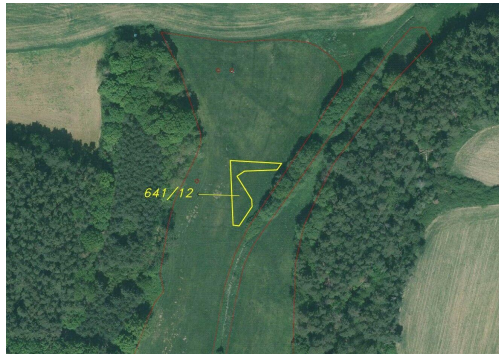

prodej pozemku Oplotec

34525, Horšovský Týn

16 500 Kč
za nemovitost

Prodávající si vyhrazuje právo vybrat kupujícího na základě jím zvolených kritérií.

Vyřizuje

Nikola Ročejdlová

Tel.: 380 405 390

GSM: +420 778 453 728

E-mail:

rocejdlova@fondrealit.cz

Celková plocha: 385 m²

Druh pozemku: zemědělská

POPIS NEMOVITOSTI: Nabízíme k prodeji pozemek o výměře 385 m² v obci Oplotec, která se nachází v Plzeňském kraji, přibližně 12 km severozápadně od města Horšovský Týn. V katastru nemovitostí je pozemek evidován jako orná půda. Okolí obce tvoří mírně zvlněná krajina s převahou zemědělských polí, luk a pastvin, které jsou místy doplněny smíšenými lesy. V oblasti se nacházejí také drobné vodní toky. Okolní příroda nabízí dobré podmínky pro pěší turistiku, cyklistiku i houbaření. Název katastrálního území je Oplotec. V případě zájmu nás neváhejte kontaktovat.