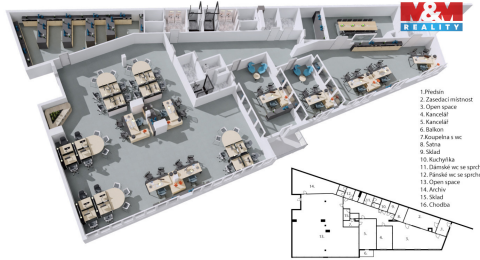

Prodej kancelářského prostoru, 401 m², Praha 10 - Hostivař

Na Plískavě, 10200, Praha 15, Praha

41 000 000 Kč
za nemovitost

včetně právního servisu a provize RK