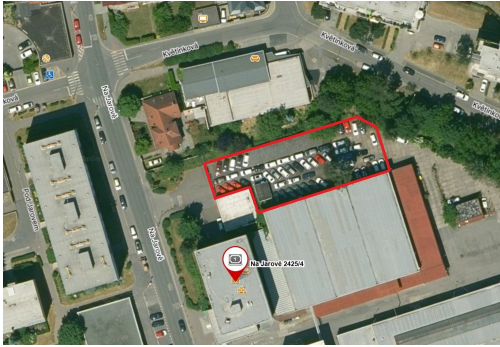

Pronájem zpevněné plochy 1408 m² - Praha 3, ul. Na Jarově

Na Jarově, 13000, Praha 3, Praha

**84 480 Kč**

za měsíc

Cena je bez DPH a bez poplatků, bez DPH, bez poplatků, včetně právního servisu

Vyřizuje

Martin His**Tel.:** 226 222 222**GSM:** +420 770 195 560**E-mail:**pronajem@central-group.cz

Samostatná plocha parkoviště Na Jarově 4, Praha 3
plocha "A" : 1015 m²
plocha "B" : 393 m²
celkem : 1408 m² /včetně 120 m² krytého přístřešku /

**Celková plocha:** 1 408 m²**Druh pozemku:** ostatní**POPIS NEMOVITOSTI:** Zpevněná plocha k pronájmu v areálu Na Jarově.