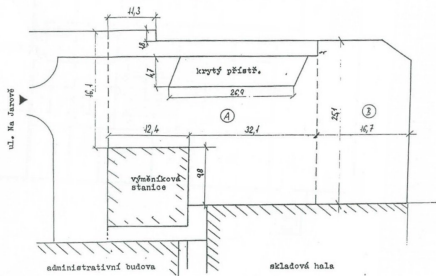

Samostatná plocha parkoviště Na Jarově 4, Praha 3
plocha "A" : 1015 m²
plocha "B" : 393 m²
celkem : 1408 m² /včetně 120 m² krytého přístřešku /

**Celková plocha:** 1 408 m²**Druh pozemku:** ostatní**POPIS NEMOVITOSTI:** Zpevněná plocha k pronájmu v areálu Na Jarově.