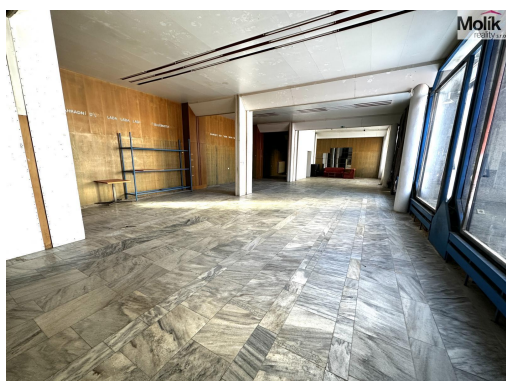

Pronájem obchodního prostoru 240 m² Bož. Němcové - Příbram VII

Bož. Němcové, 26101, Příbram

48 000 Kč
za měsíc

Vyřizuje
Jan Teleki
Tel.: +420 773999243
GSM: +420 773999243
E-mail: j.teleki@email.cz

Plocha kanceláří:	240 m²	Druh objektu:	panelová
Stav objektu:	dobrý	Druh prostor:	Obchodní
Umístění objektu:	rušná část obce	Doprava:	silnice; MHD; autobus
Elektřina:	Elektro - 230 V	Telekomunikace:	Telefon; Internet
Topení:	Ústřední - dálkové	Odpad:	Kanalizace
Ostatní rozvody:	Kabelová televize		

POPIS NEMOVITOSTI: Nabízíme k pronájmu prostorné obchodní prostory o rozloze 240 m² v centru města Příbram.

Prostory jsou ve standardním provedení a zahrnují zázemí pro zaměstnance.

Pro ty, kteří potřebují větší prostor, je k dispozici i zadní část objektu o rozloze 173 m², která má svůj vlastní vstup ze zadní části.

Tyto prostory jsou tak průchozí a lze je pronajmout jako rozšíření hlavních prostor.

Místo je ideální obchodní příležitostí díky své poloze

Pro více informací mne kontaktujte 7 dní v týdnu.