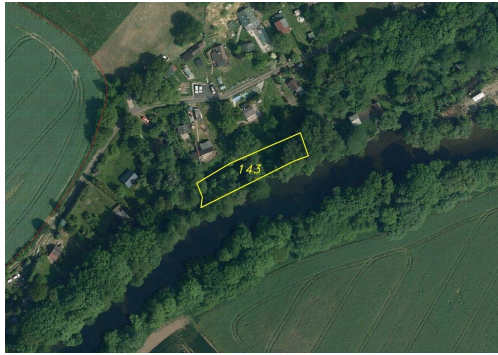

prodej pozemku Svijany

46346, Svijany

150 500 Kč

za nemovitost

Prodávající si vyhrazuje právo vybrat kupujícího na základě jím zvolených kritérií.

Vyřizuje

Nikola Ročejdlová

Tel.: 380 405 390

GSM: +420 778 453 728

E-mail:

rocejdlova@fondrealit.cz

Celková plocha:

1 003 m²

Druh pozemku:

ostatní

POPIS NEMOVITOSTI: Nabízíme k prodeji pozemek o výměře 1 003 m². V katastru nemovitostí je pozemek evidován jako trvalý travní porost. Svijany leží asi 6 km jihozápadně od Turnova a přibližně 20 km jižně od Liberce. Obec leží na pravém břehu řeky Jizery, která tvoří její jižní hranici. Zároveň se nachází na rozhraní Jičínské pahorkatiny a oblasti Českého ráje, což jí dává velmi malebný a přírodně atraktivní charakter. Název katastrálního území jsou Svijany. V případě zájmu nás neváhejte kontaktovat.