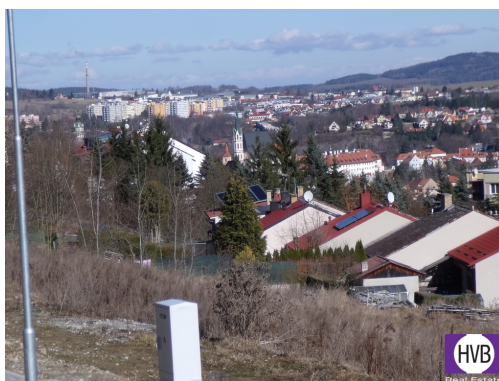

Prodej stavebního pozemku 701 m², sítě, st. povolení, lokalita Dubový vrch Český Krumlov Plešivec

Český Krumlov

5 618 000 Kč
za nemovitost

Cena včetně provize, advokátní úschovy a právních služeb.

Vyřizuje

Jiří Matějka

Tel.: 721 986 407

GSM: 721 986 407

E-mail:

jmatejka@hvbreal.cz

Celková plocha:	701 m ²	Druh pozemku:	pro bydlení
Inženýrské sítě:	vodovod; kanalizace; elektřina	Umístění objektu:	klidná část obce
Doprava:	vlak; autobus	Komunikace:	asfaltová

POPIS NEMOVITOSTI: Jedná se o prodej stavebního pozemku o výměře 701 m² v Českém Krumlově Plešivec - lokalita Dubový vrch. Je zde nádherný výhled na město a okolí. Kanalizace, vodovod, elektřina a asfaltová komunikace k dispozici. Veřejné osvětlení celé lokality. Cena je 8.000,- Kč/m². Stavební povolení na každý dům a je tedy možno hned stavět. K dispozici je více pozemků pro samostatné nebo řadové domy. Pro další info volejte. Možnost zajištění hypotéky.