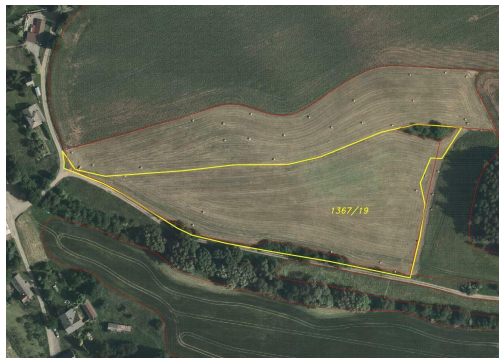

Prodej pozemků Horní Dobrouč

Dolní Dobrouč

1 355 000 Kč

za nemovitost

Prodávající si vyhrazuje právo vybrat kupujícího na základě jím zvolených kritérií.

Vyřizuje

Romana Jungwirthová

Tel.: 380 405 390

GSM: +420 606 638 700

E-mail:

jungwirthova@fondrealit.cz

Celková plocha:

34 731 m²

Druh pozemku:

ostatní

POPIS NEMOVITOSTI: Předmětem prodeje jsou pozemky o celkové výměře 34 731 m² u obce Horní Dobrouč.

Jedná se o prodej dvou samostatných pozemky, které se nachází ve východní části obce. V katastru nemovitostí jsou oba vedeny jako trvalý travní porost. Pozemky je možno koupit i jednotlivě.

Dolní Dobrouč je obec v okrese Ústí nad Orlicí v Pardubickém kraji. Leží v kopcovité oblasti Podorlické pahorkatiny, je zasazena do dlouhého údolí v malebné krajině orlického podhůří, ze všech stran ji obklopují rozlehlé lesy. Název katastrálního území je též Horní Dobrouč. V případě zájmu nás neváhejte kontaktovat.