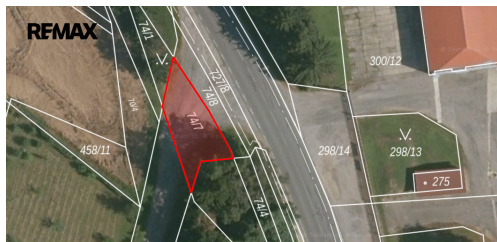

Prodej pozemku - komunikace 141 m²

Ruprechtov

57 150 Kč
za nemovitost

Vyřizuje

Martin Ondráček, DiS.

GSM: +420722292458

E-mail:

martin.ondracek@re-max.cz

Celková plocha: 141 m²

Druh pozemku: ostatní

Umístění objektu: okraj obce

POPIS NEMOVITOSTI: Nabízíme k prodeji pozemek v obci Ruprechtov u Brna o výměře 141 m², který tvoří součást místní komunikace na okraji obce, v místě napojení s komunikací II. třídy.

Pozemek je využíván jako dopravní plocha, není určen k výstavbě.

Využití je dlouhodobě stabilní a jasně dané charakterem pozemku zapsaný jako ostatní plocha a způsobu využití - ostatní komunikace.

Nemovitost je vhodná jako dlouhodobá investice nebo strategické vlastnictví pro subjekty, kteří chtějí vlastnit část dopravní infrastruktury v místě napojení na silnici vyšší třídy.

Přístup je zajištěn z veřejné komunikace.

Pozemek je řádně evidován v katastru nemovitostí.

Více informací rád poskytnu na vyžádání.

Prodávající si vyhrazuje právo vybrat kupujícího na základě jím zvolených kritérií.