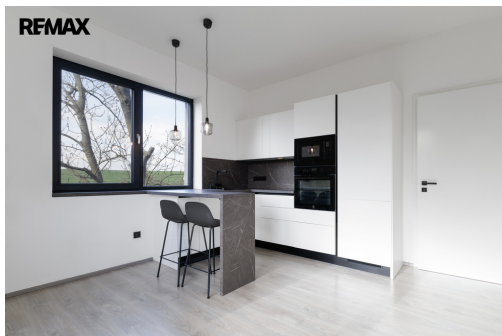

Krásný světlý byt 2kk v novostavbě na prodej

V Pitkovičkách, Praha 22, Praha

6 840 000 Kč

za nemovitost

včetně provize RK

Vyřizuje

Ing. Michaela Bohatová

Tel.: 739 555 554

GSM: +420736164764

E-mail:

michaela.bohatova@re-max.cz

Dispozice bytu:	2+kk	Podlaží v domě:	2
Počet podlaží v domě:	3	Celková podlahová plocha:	38 m²
Druh objektu:	cihlová	Stav objektu:	novostavba
Vlastnictví:	osobní	Sklep:	4 m²
Umístění objektu:	klidná část obce	Voda:	Vodovod
Odpad:	Kanalizace	Energetická náročnost:	G - Mimořádně nevhodná

POPIS NEMOVITOSTI: Hledáte moderní bydlení v krásné přírodě s veškerým komfortem nebo byt na investici? Pak mám nabídku přímo pro vás. Nabízím k prodeji byt o rozloze 38 m² s dispozicí 2+kk v novostavbě v pražských Pitkovičkách. Dům, kde se nachází tento velmi světlý byt navržený skvělou bytovou designérkou, byl dokončen v roce 2022. Byt se nachází ve 2. patře BEZ VÝTAHU.

Interiér bytu je navržený se vkusem a je nadstandartně zařízený. Kuchyňský kout má spotřebiče značky Whirpool, myčku, troubu a vestavěnou ledničku. WC s koupelnou je také nadstandardně vybaveno. Po vstupu do bytu se ocitnete v chodbě, odkud se vchází do koupelny s WC, do obývacího pokoje s kuchyňským koutem a do ložnice.

V bytě je podlahové topení a orientace oken na jihozápad, takže je zde vždy příjemná teplota. K ještě většímu pohodlí jsou v oknech sítě proti hmyzu pro pohodlné letní večery. Z okna totiž můžete pozorovat potůček a okolní přírodu, což vám nabídne klidnou a relaxační atmosféru. Nejen to, k bytu náleží sklep a jedno venkovní parkovací stání.