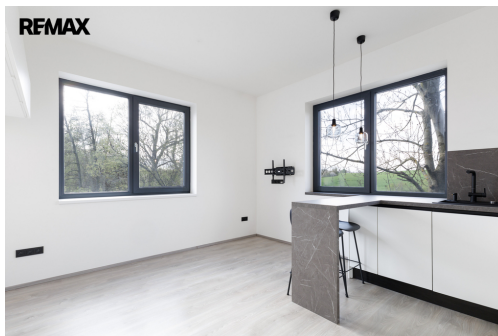

Krásný světlý byt 2kk v novostavbě na prodej

V Pitkovičkách, Praha 22, Praha

6 840 000 Kč

za nemovitost

včetně provize RK

Vyřizuje

Ing. Michaela Bohatová

Tel.: 739 555 554

GSM: +420736164764

E-mail:

michaela.bohatova@re-max.cz

Dispozice bytu:	2+kk	Podlaží v domě:	2
Počet podlaží v domě:	3	Celková podlahová plocha:	38 m²
Druh objektu:	cihlová	Stav objektu:	novostavba
Vlastnictví:	osobní	Sklep:	4 m²
Umístění objektu:	klidná část obce	Voda:	Vodovod
Odpad:	Kanalizace	Energetická náročnost:	G - Mimořádně nevhodná

POPIS NEMOVITOSTI: Hledáte moderní bydlení v krásné přírodě s veškerým komfortem nebo byt na investici? Pak mám nabídku přímo pro vás. Nabízím k prodeji byt o rozloze 38 m² s dispozicí 2+kk v novostavbě v pražských Pitkovičkách. Dům, kde se nachází tento velmi světlý byt navržený skvělou bytovou designérkou, byl dokončen v roce 2022. Byt se nachází ve 2. patře BEZ VÝTAHU.

Interiér bytu je navržený se vkusem a je nadstandartně zařízený. Kuchyňský kout má spotřebiče značky Whirpool, myčku, troubu a vestavěnou ledničku. WC s koupelnou je také nadstandardně vybaveno. Po vstupu do bytu se ocitnete v chodbě, odkud se vchází do koupelny s WC, do obývacího pokoje s kuchyňským koutem a do ložnice.

V bytě je podlahové topení a orientace oken na jihozápad, takže je zde vždy příjemná teplota. K ještě většímu pohodlí jsou v oknech sítě proti hmyzu pro pohodlné letní večery. Z okna totiž můžete pozorovat potůček a okolní přírodu, což vám nabídne klidnou a relaxační atmosféru. Nejen to, k bytu náleží sklep a jedno venkovní parkovací stání.