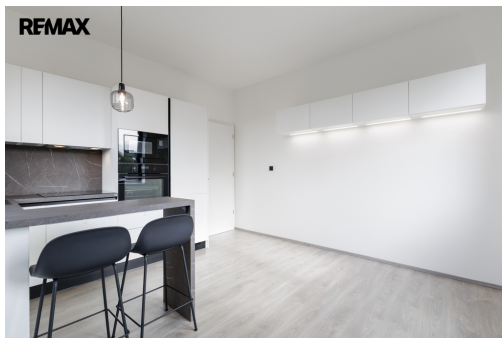

Krásný světlý byt 2kk v novostavbě na prodej

V Pitkovičkách, Praha 22, Praha

6 840 000 Kč

za nemovitost

včetně provize RK

Vyřizuje

Ing. Michaela Bohatová

Tel.: 739 555 554

GSM: +420736164764

E-mail:

michaela.bohatova@re-max.cz

Dispozice bytu:	2+kk	Podlaží v domě:	2
Počet podlaží v domě:	3	Celková podlahová plocha:	38 m²
Druh objektu:	cihlová	Stav objektu:	novostavba
Vlastnictví:	osobní	Sklep:	4 m²
Umístění objektu:	klidná část obce	Voda:	Vodovod
Odpad:	Kanalizace	Energetická náročnost:	G - Mimořádně nevhodná

POPIS NEMOVITOSTI: Hledáte moderní bydlení v krásné přírodě s veškerým komfortem nebo byt na investici? Pak mám nabídku přímo pro vás. Nabízím k prodeji byt o rozloze 38 m² s dispozicí 2+kk v novostavbě v pražských Pitkovičkách. Dům, kde se nachází tento velmi světlý byt navržený skvělou bytovou designérkou, byl dokončen v roce 2022. Byt se nachází ve 2. patře BEZ VÝTAHU.

Interiér bytu je navržený se vkusem a je nadstandartně zařízený. Kuchyňský kout má spotřebiče značky Whirpool, myčku, troubu a vestavěnou ledničku. WC s koupelnou je také nadstandardně vybaveno. Po vstupu do bytu se ocitnete v chodbě, odkud se vchází do koupelny s WC, do obývacího pokoje s kuchyňským koutem a do ložnice.

V bytě je podlahové topení a orientace oken na jihozápad, takže je zde vždy příjemná teplota. K ještě většímu pohodlí jsou v oknech sítě proti hmyzu pro pohodlné letní večery. Z okna totiž můžete pozorovat potůček a okolní přírodu, což vám nabídne klidnou a relaxační atmosféru. Nejen to, k bytu náleží sklep a jedno venkovní parkovací stání.