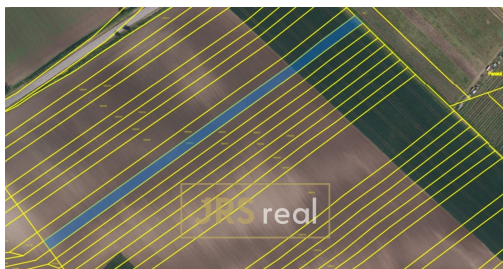

Prodej - Pozemky

číslo zakázky: 130075MT

Prodej pole 4 209 m², Bořetice

69108, Bořetice

295 000 Kč
za nemovitost

Vyřizuje

Marek Trecha

Tel.: 608 940 651

GSM: +420 703 369 333

E-mail:

marek.trecha@jrsreal.cz

Celková plocha: 4 209 m²

Doprava: silnice

Druh pozemku: zemědělská

Komunikace: neupravená

POPIS NEMOVITOSTI: Ve výhradním zastoupení majitele nabízíme k prodeji zemědělský pozemek o celkové výměře 4 209 m² v katastrálním území Bořetice u Hustopečí. Šíře pozemku je cca 11 m a délka je cca 396 m. Orná půda disponuje kvalitou a plodností. Její dlouhodobá udržitelnost poskytuje skvělé podmínky pro pěstování plodin. Pozemek je vhodný i pro investory, kteří hledají příležitosti k rozvoji v oblasti zemědělství. Bořetice u Hustopečí patří mezi vyhledávané vinařské obce jižní Moravy. Nabízejí klidné bydlení v malebné krajině vinic, přitom s dobrou dostupností do Hustopečí i Brna. V případě zájmu kontaktujte makléře.