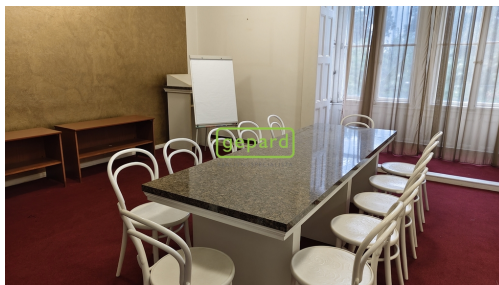

Tři reprezentativní kanceláře Berglerova vila

Moravské náměstí, Brno-střed, Brno

24 775 Kč

za měsíc

+ služby a energie

Vyřizuje

Olga Jarošová

Tel.: 604 232 218

GSM: 604232218

E-mail:

olga.jarosova@gpre.cz

Plocha kanceláří: 87 m²

Stav objektu: velmi dobrý

Umístění objektu: centrum obce

Druh objektu: cihlová

Druh prostor: Kanceláře

Energetická náročnost: G - Mimořádně nevhodná

POPIS NEMOVITOSTI: Nabízíme kanceláře tvořící ucelenou jednotku se zázemím v jedinečné Berglerově vile - historické budově přímo v centru Brna, na rohu Lidické ulice a Moravského náměstí. Čekají vás zde reprezentativní prostory s neopakovatelnou atmosférou, kde se historie snoubí s prestižní adresou.

Jedná se o tři vzájemně propojené kanceláře v 1.patře, plocha všech tří kanceláří je 87 m². Aktuálně jsou vybaveny nábytkem, na podlahách jsou koberce. V jedné z místností je lihový krb. Společně s nimi se užívá zázemí na patře, určené i pro další nájemce - společná vstupní místnost, vybavený kuchyňský kout, toaleta a koupelna se sprchou.

Je možné pronajmout i další dvě sousední kanceláře - neváhejte mě kontaktovat pro více informací. K nastěhování dle dohody, aktuálně jsou prostory volné.

Ve dvoře budovy je možno pronajmout jedno parkovací místo. Návštěvy i zaměstnanci mohou využít parkování v nedalekých parkovacích domech Rozmarýn nebo Janáčkovu divadlo.

Pronajímatel si vyhrazuje právo vybrat podnájemce na základě jím zvolených kritérií.