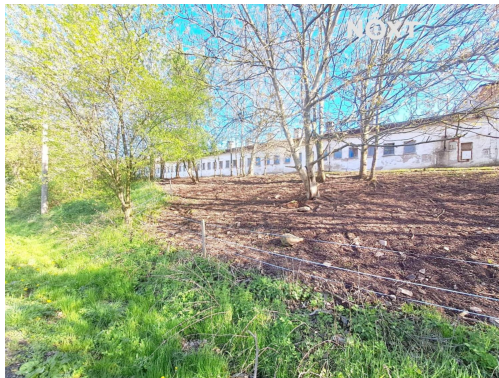

Prodej pozemek Ostatní, 1466

41501, Záhoří, Frýdlant nad Ostravicí

699 000 Kč
za nemovitost

Vyřizuje

Světlana Holečková

GSM: +420 725 173 088

E-mail:

info@nextreality.cz

Celková plocha: 1 466 m²

Energetická náročnost: G - Mimořádně
nehospodárná

Druh pozemku: ostatní

POPIS NEMOVITOSTI: Prodej pozemku Záhoří (Žim), možnost převodu na stavební

Nabízím k prodeji svažitý pozemek o rozloze 1 466 m², parcela č. 512/1, v klidné obci Záhoří u Žimu, okres Teplice. Pozemek je nyní veden jako jiný druh půdy, a dle územního plánu obce je zde možnost převodu na stavební pozemek, což je ideální investice do budoucna. Veškeré sítě v dosahu.

Výhody pozemku: klidné prostředí v blízkosti přírody, okolí je ideální pro cyklistiku, procházky a relaxaci

Pár minut jízdy od Teplic

Výborné spojení, rychlá dostupnost na dálnici směrem na Prahu

V sousedství se nachází ovčín, autentická venkovská atmosféra

Financování vám ráda zajistím.

Pro více informací nebo domluvení prohlídky mne neváhejte kontaktovat. Pro komunikaci uvádějte evidenční číslo zakázky N115749.