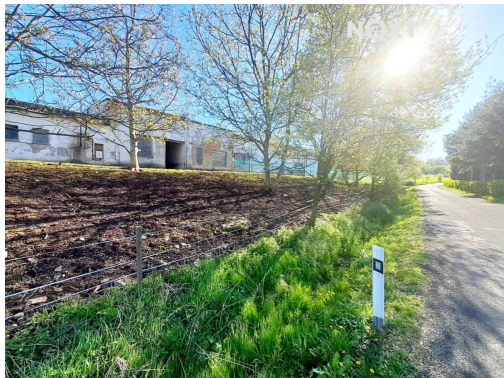

Prodej pozemek Ostatní, 1466

41501, Záhoří, Frýdlant nad Ostravicí

699 000 Kč
za nemovitost

Vyřizuje

Světlana Holečková

GSM: +420 725 173 088

E-mail:

info@nextreality.cz

Celková plocha: 1 466 m²

Energetická náročnost: G - Mimořádně
nehospodárná

Druh pozemku: ostatní

POPIS NEMOVITOSTI: Prodej pozemku Záhoří (Žim), možnost převodu na stavební

Nabízím k prodeji svažitý pozemek o rozloze 1 466 m², parcela č. 512/1, v klidné obci Záhoří u Žimu, okres Teplice. Pozemek je nyní veden jako jiný druh půdy, a dle územního plánu obce je zde možnost převodu na stavební pozemek, což je ideální investice do budoucna. Veškeré sítě v dosahu.

Výhody pozemku: klidné prostředí v blízkosti přírody, okolí je ideální pro cyklistiku, procházky a relaxaci

Pár minut jízdy od Teplic

Výborné spojení, rychlá dostupnost na dálnici směrem na Prahu

V sousedství se nachází ovčín, autentická venkovská atmosféra

Financování vám ráda zajistím.

Pro více informací nebo domluvení prohlídky mne neváhejte kontaktovat. Pro komunikaci uvádějte evidenční číslo zakázky N115749.