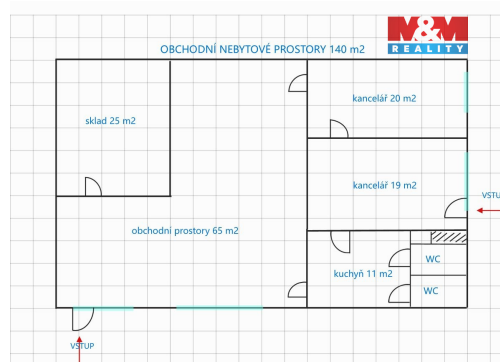

Pronájem obchodního objektu, 140 m², Pardubice

17. listopadu, 53002, Pardubice I, Pardubice

19 000 Kč

za měsíc

Nájem bez energií. Provize RK a vratná kauce ve výši jednoho nájmu.

Vyřizuje

Gilar Martin

Tel.: 800 100 446

GSM: 296 399 006

E-mail: info@mmreality.cz