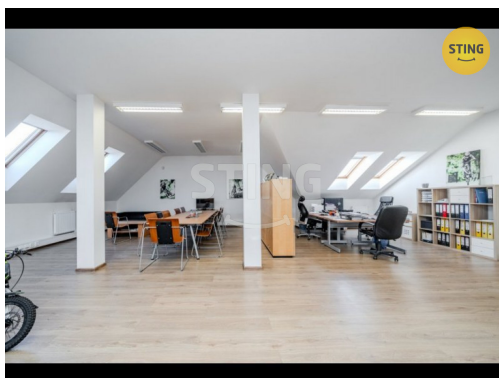

Pronájem - Komerční prostory

číslo zakázky: 134387

Pronájem části areálu v Mankovicích.

Mankovice

1 500 Kč

za m²/rok

+ DPH, služby

Vyřizuje

Ing. Radka Demčáková

Tel.: 800 10 30 10

GSM: 800 10 30 10

E-mail:

[zakaznický.servis@rksting.](mailto:zakaznický.servis@rksting.cz)

[cz](mailto:zakaznický.servis@rksting.cz)

Plocha kanceláří: 500 m²

Stav objektu: velmi dobrý

Energetická náročnost: C - Vyhovující

Druh objektu: cihlová

Druh prostor: Skladovací

POPIS NEMOVITOSTI: V exkluzivním zastoupení majitele Vám nabízíme k pronájmu 2/3 komerčního areálu. Jednotlivé části/SEKCE/ mají výměry od cca 80 m²-po 250 m². Na základě poptávky a zaměření nájemce lze využít jednu, nebo několik vzájemně propojených sekcí- s výškou stropu od 2,4 po 3,9 m. Větší části areálu jsou vždy vybaveny zázemím. Prostory jsou vhodné pro skladování, drobnou výrobu /nebo montáž.

K dispozici je také pozemek o celkové výměře 9246 m². Výhodou areálu je atraktivní poloha s velmi dobrou dopravní dostupností k průmyslovým zónám Mošnov, Studénka, 5 min. exit z D1.

Vybavení: EZS, EPS, kamerový systém, el. ovládaná brána.