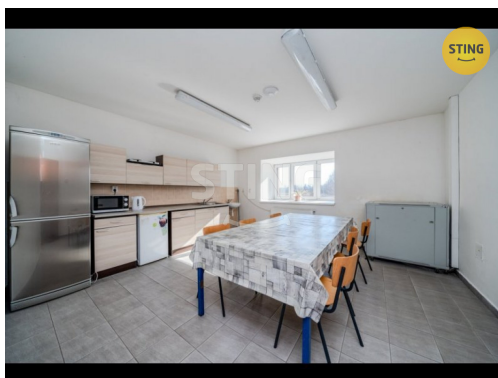

Pronájem - Komerční prostory

číslo zakázky: 134387

Pronájem části areálu v Mankovicích.

Mankovice

1 500 Kč
za m²/rok

+ DPH, služby

Vyřizuje

Ing. Radka Demčáková

Tel.: 800 10 30 10

GSM: 800 10 30 10

E-mail:

zakaznický.servis@rksting.cz

Plocha kanceláří: 500 m²

Stav objektu: velmi dobrý

Energetická náročnost: C - Vyhovující

Druh objektu: cihlová

Druh prostor: Skladovací

POPIS NEMOVITOSTI: V exkluzivním zastoupení majitele Vám nabízíme k pronájmu 2/3 komerčního areálu. Jednotlivé části/SEKCE/ mají výměry od cca 80 m²-po 250 m². Na základě poptávky a zaměření nájemce lze využít jednu, nebo několik vzájemně propojených sekcí- s výškou stropu od 2,4 po 3,9 m. Větší části areálu jsou vždy vybaveny zázemím. Prostory jsou vhodné pro skladování, drobnou výrobu /nebo montáž.

K dispozici je také pozemek o celkové výměře 9246 m². Výhodou areálu je atraktivní poloha s velmi dobrou dopravní dostupností k průmyslovým zónám Mošnov, Studénka, 5 min. exit z D1.

Vybavení: EZS, EPS, kamerový systém, el. ovládaná brána.