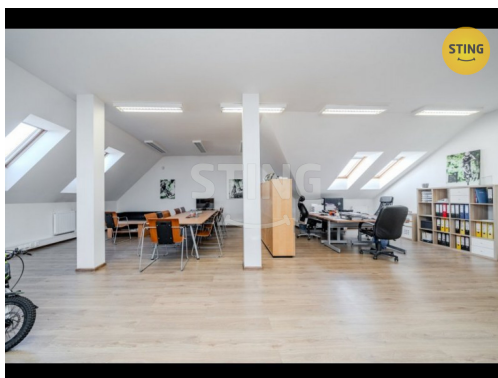

Pronájem - Komerční prostory

číslo zakázky: 134387

Pronájem části areálu v Mankovicích.

Mankovice

1 500 Kč
za m²/rok

+ DPH, služby

Vyřizuje

Ing. Radka Demčáková

Tel.: 800 10 30 10

GSM: 800 10 30 10

E-mail:

zakaznický.servis@rksting.cz

Plocha kanceláří: 500 m²

Stav objektu: velmi dobrý

Energetická náročnost: C - Vyhovující

Druh objektu: cihlová

Druh prostor: Skladovací

POPIS NEMOVITOSTI: V exkluzivním zastoupení majitele Vám nabízíme k pronájmu 2/3 komerčního areálu. Jednotlivé části/SEKCE/ mají výměry od cca 80 m²-po 250 m². Na základě poptávky a zaměření nájemce lze využít jednu, nebo několik vzájemně propojených sekcí- s výškou stropu od 2,4 po 3,9 m. Větší části areálu jsou vždy vybaveny zázemím. Prostory jsou vhodné pro skladování, drobnou výrobu /nebo montáž.

K dispozici je také pozemek o celkové výměře 9246 m². Výhodou areálu je atraktivní poloha s velmi dobrou dopravní dostupností k průmyslovým zónám Mošnov, Studénka, 5 min. exit z D1.

Vybavení: EZS, EPS, kamerový systém, el. ovládaná brána.