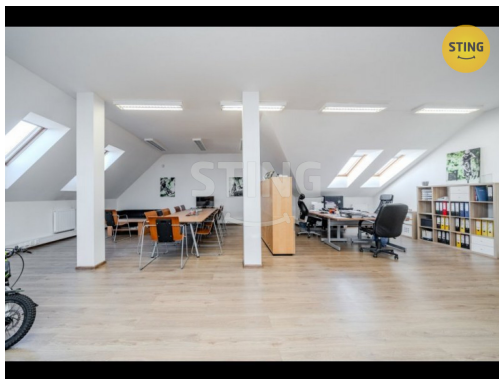

Pronájem - Komerční prostory

číslo zakázky: 134388

Pronájem komerčních prostor.

Mankovice

1 500 Kč
za m²/rok

+ DPH, služby

Vyřizuje

Ing. Radka Demčáková

Tel.: 800 10 30 10

GSM: 800 10 30 10

E-mail:

zakaznický.servis@rksting.cz

Plocha kanceláří:	750 m²	Druh objektu:	cihlová
Stav objektu:	velmi dobrý	Druh prostor:	Skladovací
Ostatní:	Plot; Bezbarierový přístup; Sociální zařízení	Doprava:	vlak; dálnice; silnice; MHD; autobus
Energetická náročnost:	C - Vyhovující		

POPIS NEMOVITOSTI: V exkluzivním zastoupení majitele Vám nabízíme k pronájmu 2/3 komerčního areálu. Jednotlivé části/SEKCE/ mají výměry od cca 80 m²-po 250 m². Na základě poptávky a zaměření nájemce lze využít jednu, nebo několik vzájemně propojených sekcí- s výškou stropu od 2,4 po 3,9 m. Větší části areálu jsou vždy vybaveny zázemím. Prostory jsou vhodné pro skladování, drobnou výrobu /nebo montáž.

K dispozici je také pozemek o celkové výměře 9246 m². Výhodou areálu je atraktivní poloha s velmi dobrou dopravní dostupností k průmyslovým zónám Mošnov, Studénka, 5 min. exit z D1.

Vybavení: EZS, EPS, kamerový systém, el. ovládaná brána.